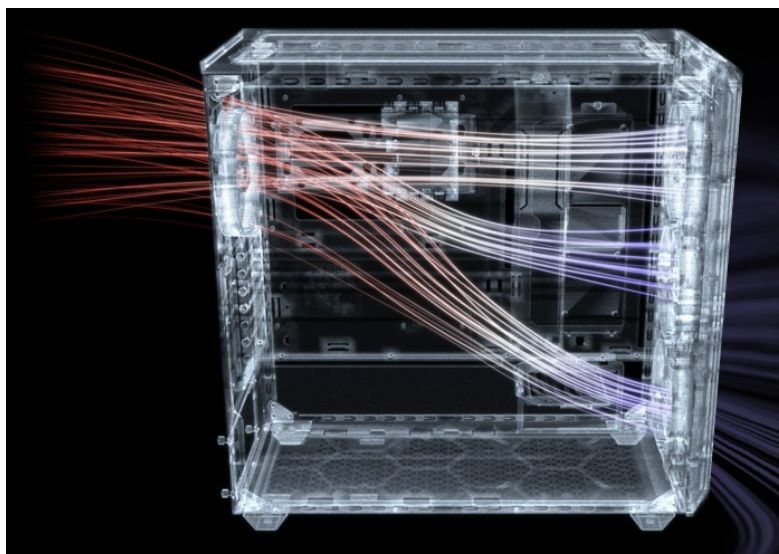

### Be quiet! SHADOW BASE 800FX - PC skříň s podsvícenými ventilátory

PC skříň Be quiet! SHADOW BASE 800FX v provedení Middle Tower se vyznačuje optimalizovaným prouděním vzduchu a **ARGB osvětlením** pro stylový vzhled. Přináší dostatek prostoru i pro objemné komponenty v podobě grafických karet, výměníků nebo základních desek. **Ventilátory Light Wings** disponují ARGB osvětlením a tvoří působivou světelnou kombinaci. Kromě toho tyto ventilátory zajišťují **vysoký průtok vzduchu a chladicí výkon**.

Designové lopatky snižují turbulence a tím také celkovou hladinu hluku. Vnější konstrukce skříně podporuje mimořádnou **prodyšnost** a podpoří maximální výkon i těch nejnáročnějších konfigurací. Pro ještě lepší performanci nabízí skříně Be quiet! SHADOW BASE 800FX **prachový filtr**, který lze snadno vyjmout a vyčistit. Díky **velkorysému prostoru** vám umožní poskládat opravdu špičkovou konfiguraci. **Prakticky umístěné lišty pro vedení kabelů** zajistí přehledné uspořádání uvnitř skříně. Samozřejmostí je přítomnost nejdůležitějších konektorů na horním panelu.

### Be quiet! SHADOW BASE 800FX

Skříně v provedení Middle Tower s průhlednou bočnicí a předním **ARGB podsvícením** nabízí **dvě 3,5"** pozice pro pevné disky a **čtyři 2,5"** pozice pro SSD disky. Na horním panelu naleznete dva porty **USB 3.0**, jeden port **USB-C** a dále také konektory pro sluchátka a mikrofon. Skříně je osazena **čtyřmi ARGB ventilátory o velikosti 140 mm**, a to v přední a zadní části, přesně tak, aby zaručily nejlepší průchod vzduchu. Ve skříně je dostatek prostoru pro chladič CPU do výšky až 180 mm a grafickou kartu o délce až 430 mm. Důmyslné řešení umožňuje pohodlné umístění **až 420 mm dlouhého výměníku** vodního chlazení na přední a vrchní straně. Potěší taktéž lišta pro lepší organizaci kabelů, dvojice prachových filtrů či integrovaný PWM/ARGB rozbočovač. Skříně je dodávána **bez zdroje**.