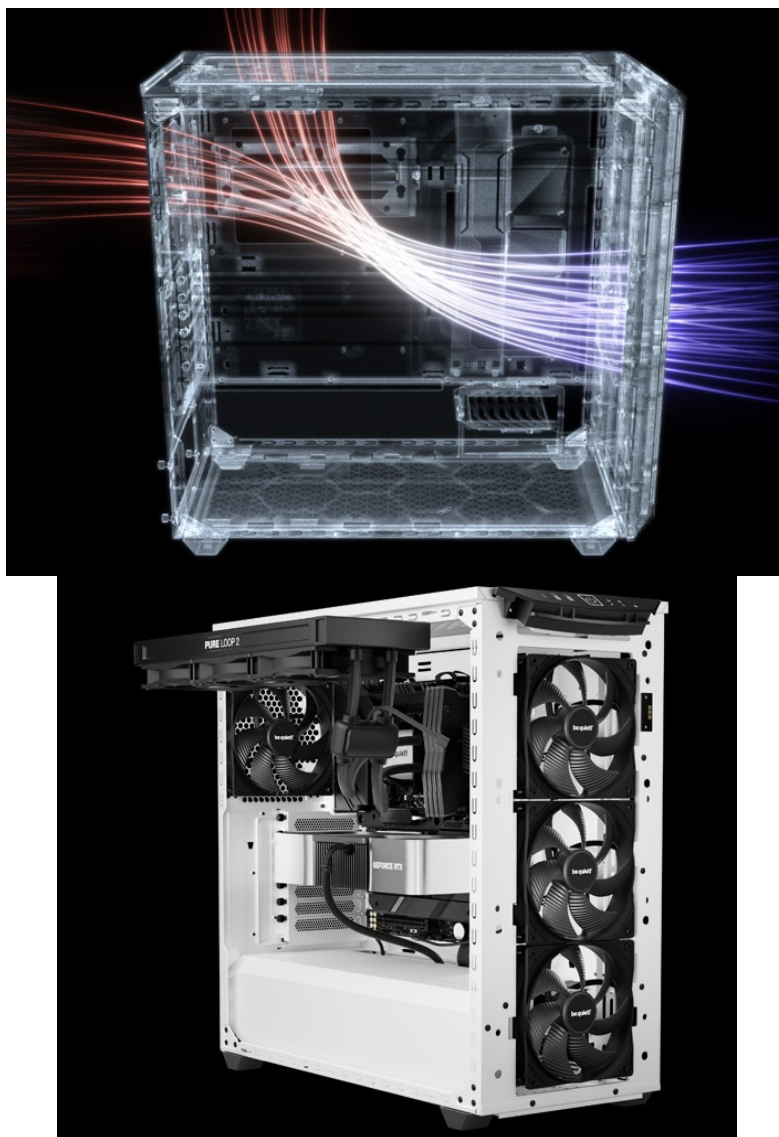

## BE QUIET! SHADOW BASE 800DX BÍLÁ

Cena celkem:	<b>4 399 Kč</b> <b>(bez DPH: 3 636 Kč)</b>
Běžná cena:	<b>4 839 Kč</b>
Ušetříte:	<b>440 Kč</b>
Kód zboží:	CASBQT1080
Part No.:	BGW62
Záruka:	36 měs.
Stav:	Nové zboží

#### Be quiet! SHADOW BASE 800DX - moderní PC systém, který má styl

PC skříň Be quiet! SHADOW BASE 800DX v provedení Middle Tower se vyznačuje optimalizovaným prouděním vzduchu a **ARGB LED diodami** pro stylové osvětlení. Přináší dostatek prostoru i pro objemné komponenty v podobě grafických karet, výměníků nebo základních desek a potěší také **tichým chodem**. Užijte si maximální výkon. **Model SHADOW BASE 800DX** ocení především fanoušci vodního chlazení a ideálního proudění vzduchu. Díky konstrukci předního a horního krytu je zajištěna **mimořádná prodyšnost celého systému**. Samozřejmostí je přítomnost **prachového filtru**, který lze snadnou vyjmout a očistit.

## Be quiet! SHADOW BASE 800DX

Skříň v provedení Middle Tower s průhlednou bočnicí a předním **ARGB podsvícením** nabízí **dvě 3,5"** pozice pro pevné disky a **čtyři 2,5"** pozice pro SSD disky. Na horním panelu naleznete dva porty **USB 3.0**, jeden port **USB-C** a dále také konektory pro sluchátka a mikrofon. Skříň je osazena **třemi ventilátory o velikosti 140 mm**, a to v přední, vrchní a zadní části, přesně tak, aby zaručily nejlepší průchod vzduchu. Ve skříni je dostatek prostoru pro chladič CPU do výšky až 180 mm a grafickou kartu o délce až 430 mm. Důmyslné řešení umožňuje pohodlné umístění **až 420 mm dlouhého výměníku** vodního chlazení na přední a vrchní straně. Potěší taktéž integrovaná lišta pro lepší organizaci kabelů a dvojice prachových filtrů. Skříň je dodávána **bez zdroje**.

### ZÁKLADNÍ SPECIFIKACE

**Provedení skříně:** Middle Tower

**Interní pozice:** 4× 2,5", 2× 3,5"

**Kompatibilita základní desky:** E-ATX, ATX, Micro ATX, Mini-ITX

**Zdroj:** bez zdroje

**Konektory na horním panelu:** 2× USB 3.0, 1× USB-C, 1× výstup pro sluchátka, 1× vstup mikrofonu