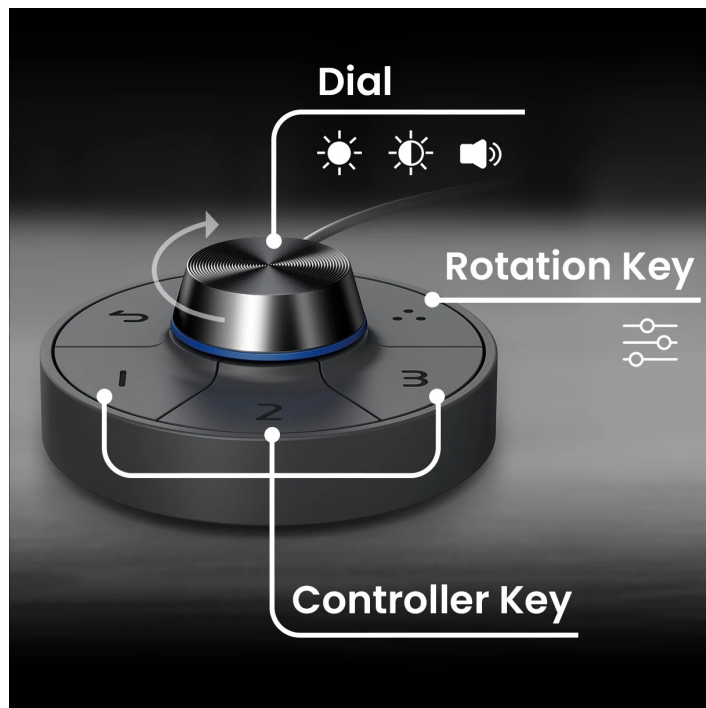

BenQ DesignVue PD2706U

Monitor s úhlopříčkou **27"** a rozlišením **3840 × 2160** bodů nabízí pokrytí 99% sRGB barevné palety a certifikaci VESA DisplayHDR 400. Disponuje kontrastním poměrem **1200 : 1**, dobou odezvy **5 ms** a jasem **350 cd/m²**. Pohodlné sledování zajišťují široké pozorovací úhly **178° horizontálně i vertikálně**. Předností je také možnost nastavení optimální orientace monitoru díky funkci **Pivot** a integrovaný **USB hub**. K dispozici jsou také dva porty **USB-C**, z nichž jeden kromě vysokorychlostního přenosu videa a dat umožňuje napájení připojených zařízení až do 90 W. Ozvučení zajišťují **stereo reproduktory** s celkovým výkonem **5 W**. Integrovaný **KVM přepínač** umožňuje ovládat dvě zařízení připojená k monitoru prostřednictvím jediné klávesnice a myši.

Součástí balení jsou kabely DisplayPort, HDMI, USB a USB-C a dálkový ovladač **Hotkey Puck G2**, který slouží k rychlému **přepínání** nastavitelných **módů obrazu** bez nutnosti vstupu do menu. Kromě několika funkčních tlačítek obsahuje tento ovladač také otočné kolečko, které umožňuje rychlou úpravu jasu, kontrastu nebo hlasitosti.

ZÁKLADNÍ SPECIFIKACE

Typ panelu: IPS

Úhlopříčka: 27"

Poměr stran: 16 : 9

Rozlišení: 3840 × 2160 px

Kontrastní poměr: 1200 : 1

Doba odezvy: 5 ms

Rozhraní: 1× HDMI, 1× DisplayPort, 3× USB 3.2 Gen1 (USB 3.0), 2× USB-C, 1× sluchátkový výstup

Barva: černá

Monitory BenQ řady PD ze série DesignVue a řady SW ze série PhotoVue se staly světově prvními monitory, které získaly osvědčení Pantone. Tato certifikace zaručuje, že uvedené modely monitorů jsou přesně barevně sladěny s dalšími výstupnými zařízeními s licencí Pantone.

Pro zjednodušení práce a zajištění pohodlnější a flexibilnější tvorby návrhů můžete využít software pro monitory BenQ [Display Pilot](#).

Zákazníci, kteří si zakoupí nové monitory BenQ řady SW a PD, mohou **zdarma** získat na jeden rok novou službu **Pantone Connect Premium**, která přináší mnoho výhod pro vaše chytré zařízení bez nutnosti používat zbytečně složité vybavení,