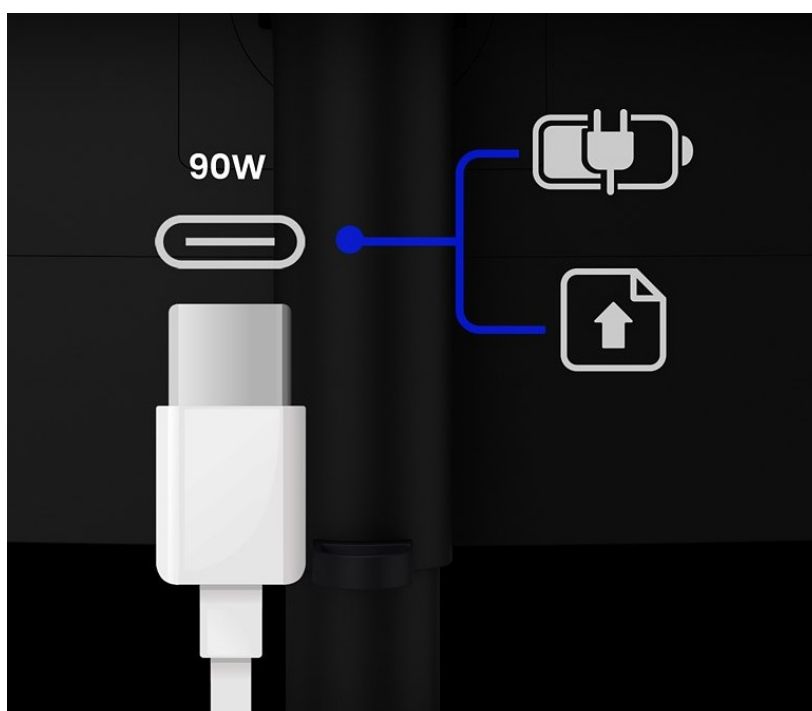

Barevné režimy pro všechny kreativce

Monitor BenQ DesignVue PD2706U podporuje **rozmanité režimy pro tvůrce a návrháře**, ať už pracují s jakýmkoli typem média:

- DualView - zobrazení obsahu ve dvou režimech vedle sebe
- CAD/CAM režim - lepší kontrast linií a tvarů při práci s technickými návrhy
- režim animace - lepší jas v tmavých scénách bez přexponování dalších míst záběru
- Dark Room režim - optimalizovaný jas a kontrast pro práci v tmavém prostředí
- režim ePaper - pro pohodlné čtení dokumentů, digitálních knih a dalších dokumentů

BenQ DesignVue PD2706U

Monitor s úhlopříčkou **27"** a rozlišením **3840 × 2160** bodů nabízí pokrytí 99% sRGB barevné palety a certifikaci VESA DisplayHDR 400. Disponuje kontrastním poměrem **1200 : 1**, dobou odezvy **5 ms** a jasem **350 cd/m²**. Pohodlné sledování zajišťují široké pozorovací úhly **178° horizontálně i vertikálně**. Předností je také možnost nastavení optimální orientace monitoru díky funkci **Pivot** a integrovaný **USB hub**. K dispozici jsou také dva porty **USB-C**, z nichž jeden kromě vysokorychlostního přenosu videa a dat umožňuje napájení připojených zařízení až do 90 W. Ozvučení zajišťují **stereo reproduktory** s celkovým výkonem **5 W**. Integrovaný **KVM přepínač** umožňuje ovládat dvě zařízení připojená k monitoru prostřednictvím jediné klávesnice a myši.

Součástí balení jsou kabely DisplayPort, HDMI, USB a USB-C a dálkový ovladač **Hotkey Puck G2**, který slouží k rychlému **přepínání** nastavitelných **módů obrazu** bez nutnosti vstupu do menu. Kromě několika funkčních tlačítek obsahuje tento ovladač také otočné kolečko, které umožňuje rychlou úpravu jasu, kontrastu nebo hlasitosti.