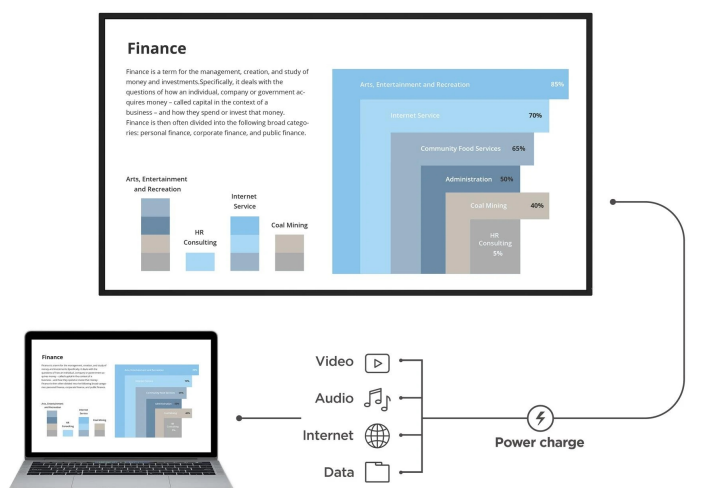

Umožní vám rychlý přenos dat, zobrazení multimédií a současně napájení daného přístroje. Mezi další přednosti modelu **ViewSonic CDE4330** patří slot pro **volitelný Wi-Fi modul**. Kонтinuální přehrávání obsahu **ViewSonic CDE4330** umožňuje provoz v **režimu 24/7**, a to jak ve formátu na šířku, tak na výšku. Široké pozorovací úhly zajistí komfortní sledování obrazu bez zkreslení i při pohledu ze stran.