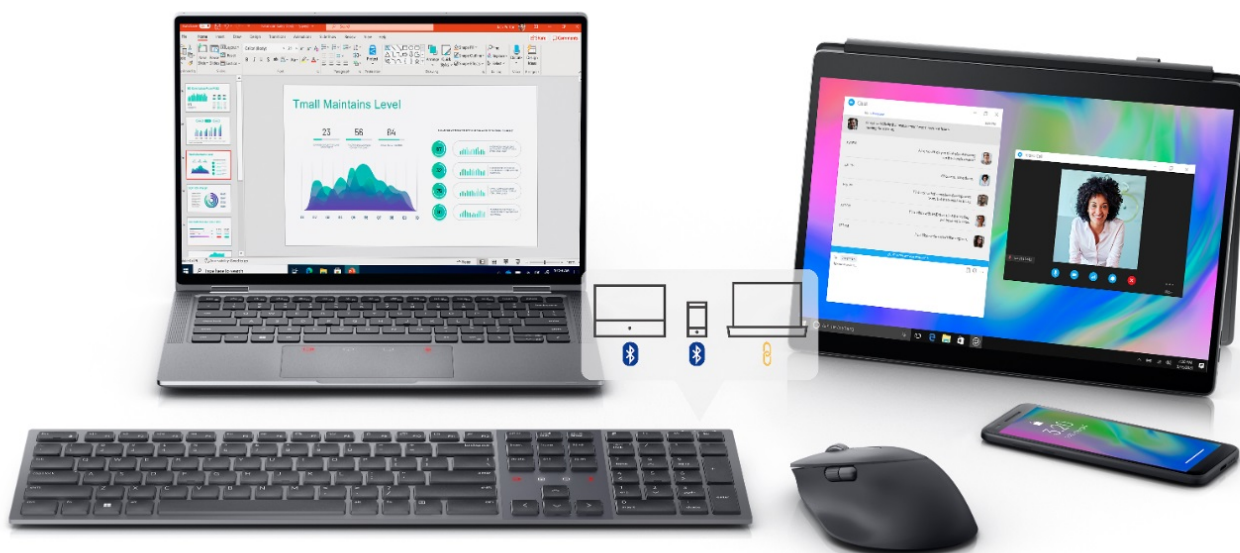

DELL MS900

Cena celkem:	2 258 Kč (bez DPH: 1 866 Kč)
Běžná cena:	2 483 Kč
Ušetříte:	226 Kč
Kód zboží:	MOUD00600
Part No.:	570-BBCB
Záruka:	36 měs.
Stav:	Nové zboží

Popis

Pro ergonomickou práci kdekoli - myš Dell MS900

Bezdrátová prémiová myš DELL myš MS900 je navržena pro náročnou práci na PC. Díky **ergonomickému designu s tvarovanými křivkami** se pohodlně drží a do ruky padne tak, abyste mohli dlouhé hodiny pracovat komfortně a bez zbytečné únavy. **Svrchní rolovací kolečko** umožní navigaci horizontálně i vertikálně. Tím zefektivní činnost s aplikacemi, internetovými stránkami i sáhodlouhými dokumenty.

Myš Dell MS900 je osazena senzorem s **nastavitelným rozlišením až na hodnotu 8000 DPI**. Díky tomu svižně reaguje na každý váš pohyb, podle požadavků neb typu činnosti. Současně se tento **senzor track-on-glass** bez problémů pohybuje po širokém spektru povrchů, a to včetně skla nebo dřeva. **Bezdrátové připojení skrze Bluetooth 5.1 a 2,4GHz USB adaptér** umožní konektivitu **až se 3 zařízeními** a přepínání mezi nimi. Podpora **softwaru Dell Peripheral Manager** vám dává možnosti, jak si funkce myši Dell MS900 přizpůsobit a pracovat ještě rychleji i efektivněji.

Dell MS900

Ergonomická **bezdrátová** myš pro pohodlnou práci s počítačem využívá **optický snímač** s nastavitelným rozlišením **až 8000 DPI**. Je vybavena **sedmi tlačítky** a rolovacím kolečkem. Připojení k počítači je možné jak skrze **Bluetooth**, tak pomocí USB adaptéru a připojení **2,4 GHz**. Pomocí samostatného přepínače **umožňuje pracovat až na třech zařízeních současně**. Napájení zajišťuje **dobíjecí baterie**, která udrží myš v chodu **až 3 měsíce**. Výhodou je samostatné **tlačítko pro zapnutí či vypnutí** myši, které zajistí delší výdrž baterie.