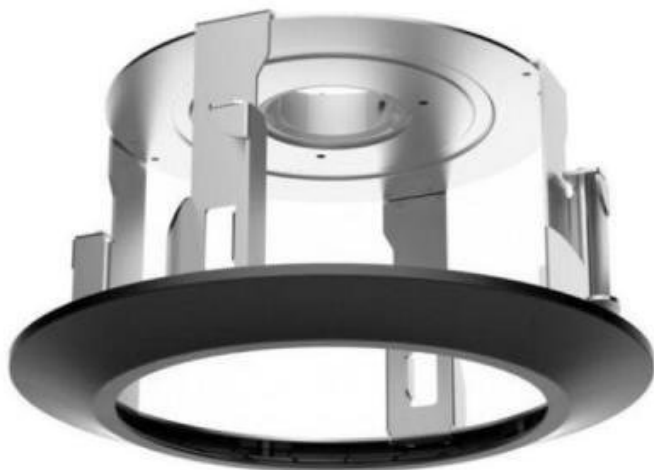

HIKVISION DS-1671ZJ-SDM9

Cena celkem:	867 Kč (bez DPH: 717 Kč)
Běžná cena:	954 Kč
Ušetříte:	87 Kč
Kód zboží:	KIPHIK1285
Part No.:	302701158
Záruka:	36 měs.
Stav:	Nové zboží

Popis

Hikvision DS-1671ZJ-SDM9

Stropní držák pro speed dome kamery Hikvision, montáž do podhledu. Zeď musí unést více než 3krát větší hmotnost, než je celková hmotnost kamery a držáku.

ZÁKLADNÍ SPECIFIKACE

Materiál: ocel, plast

Nosnost: 10 kg

Rozměry: 233,1 × 233,1 × 138 mm

Hmotnost: 0,85 kg

Barva: černá