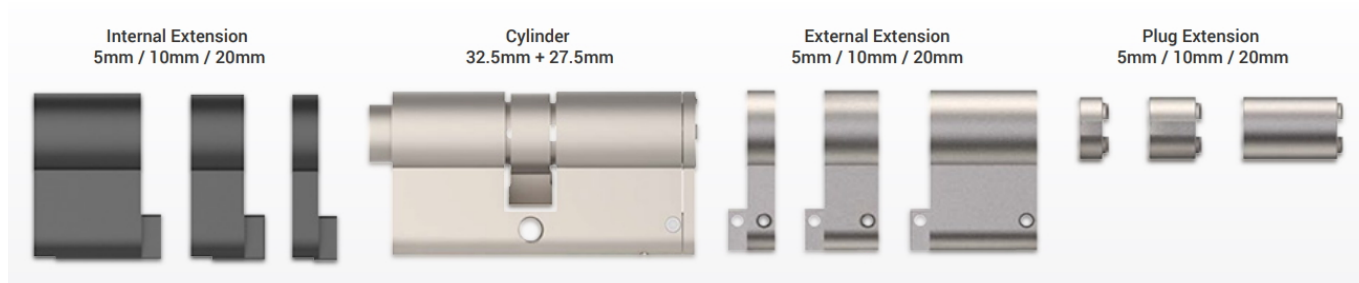

## EZVIZ CYLINDRICKÁ VLOŽKA DL-JXSX/DIY

Cena celkem:	<b>1 755 Kč</b> <b>(bez DPH: 1 451 Kč)</b>
Běžná cena:	<b>1 931 Kč</b>
Ušetříte:	<b>176 Kč</b>
Kód zboží:	ELDEZV1006
Part No.:	CS-DL-JXSX/DIY
Záruka:	24 měs.
Stav:	Nové zboží

### EZVIZ cylindrická vložka DL-JXSX/DIY

Pokud vaše stávající zámková vložka nesplňuje požadavky pro instalaci chytrého zámku EZVIZ, můžete ji nahradit touto univerzální nastavitelnou vložkou.

Cylindrická vložka s prostupovou spojkou je kompatibilní s chytrým zámkem **EZVIZ DL01S**. Modulární řešení s **nastavitelnou délkou** lze přizpůsobit většině dveří, díky až **16 možným rozměrům** cylindrické vložky. Odolná konstrukce s mosazným tělem a nástavci ze zinkové slitiny zabraňuje násilnému otevření. Součástí balení jsou **3 klíče**.

### ZÁKLADNÍ SPECIFIKACE

**Kompatibilita:** EZVIZ DL01S

**Počet klíčů v balení:** 3 ks

**Materiál:** mosaz, slitina zinku

**Tloušťka dveří:** 40-110 mm

**Rozměry:** 70 × 32,9 × 16,9 mm

**Barva:** stříbrná

---