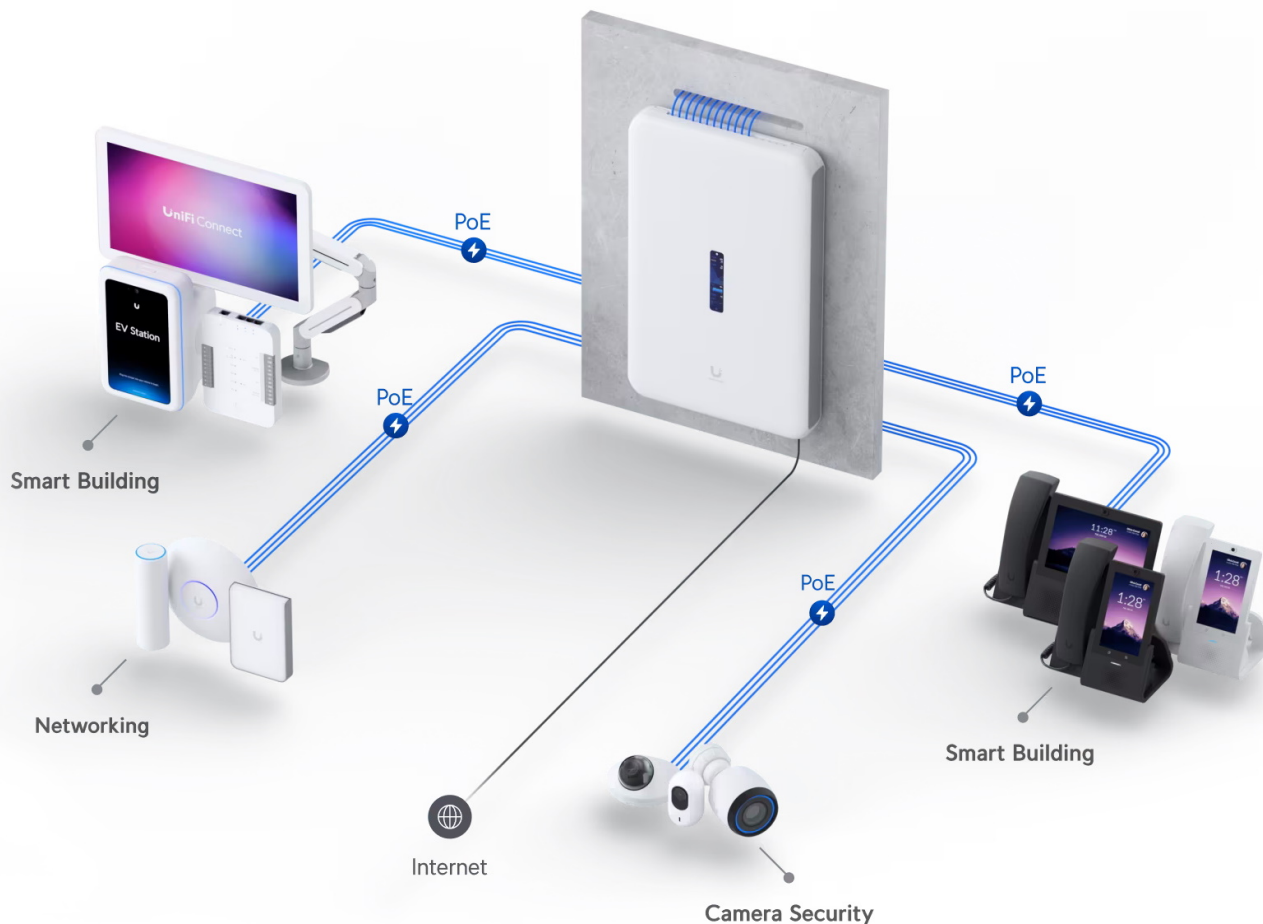

UBIQUITI UNIFI DREAM WALL

Cena celkem:	26 254 Kč (bez DPH: 21 697 Kč)
Běžná cena:	28 879 Kč
Ušetříte:	2 625 Kč
Kód zboží:	NAAUBT1152
Part No.:	UDW
Záruka:	26 měs.
Stav:	Nové zboží

Popis

Ubiquiti UniFi Dream Wall

All-in-one **UniFi OS konzole** spojuje bezpečnostní bránu, vysokorychlostní přístupový bod, síťový videorekordér (**NVR**) a gigabitový **PoE** přepínač do jednoho kompaktního zařízení, které lze snadno instalovat **na stěnu**. Pomáhá domácím i firemním majitelům hladce rozšiřovat a spravovat síť díky vysokorychlostnímu připojení se dvěma sítěmi WAN (porty **10G SFP+ a 2,5GbE RJ-45**). Integrovaný přístupový bod využívá standard **802.11ax (Wi-Fi 6)** a nabízí přenosovou rychlost (agregovaná propustnost) až **2,7 Gbps**. Díky integrovaným anténám se ziskem **6 dBi (5 GHz)** a **5,9 dBi (2,4 GHz)** poskytuje spolehlivou oboustrannou komunikaci mezi AP a více než 300 klienty.

Zařízení je vybaveno operačním systémem **UniFi OS** a poskytuje plnou kontrolu nad všemi zařízeními UniFi, včetně přístupových bodů, kamer, telefonů a čteček. Je to také konzole pro budoucnost, protože na ní bude možné spouštět všechny připravované aplikace UniFi OS.

Zabezpečení nové generace:

- Pravidla brány firewall zaměřená na aplikace
- Detekce hrozeb IPS/IDS na základě signatur
- Filtrování obsahu, zemí, domén a reklam
- Segmentace provozu na základě VLAN/podsítí
- Plně stavový firewall