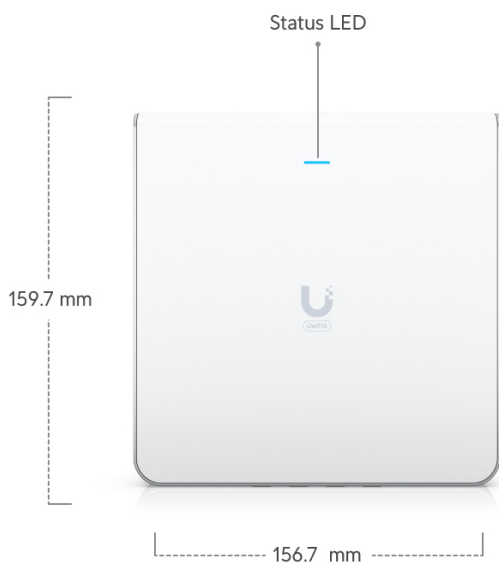

*PoE++ input required for single port PoE output.