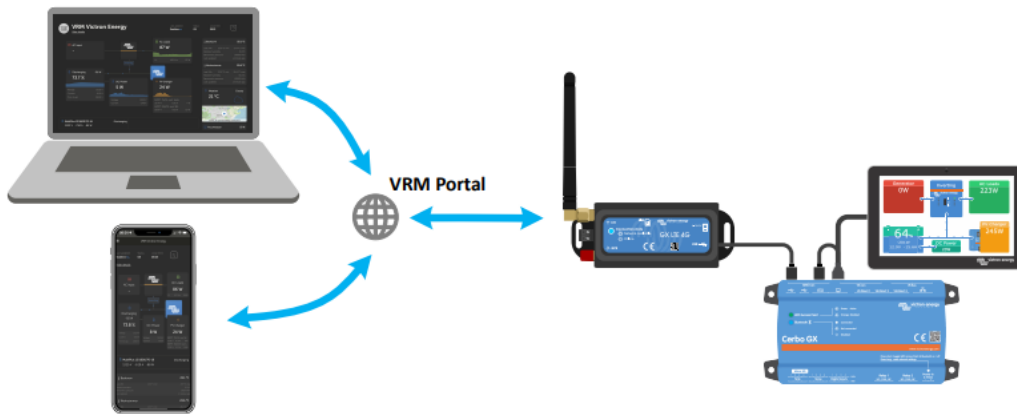

VICTRON ENERGY GX LTE 4G

Cena celkem:	5 143 Kč
	(bez DPH: 4 250 Kč)
Běžná cena:	5 657 Kč
Ušetříte:	514 Kč
Kód zboží:	SOPGWL0466
Part No.:	GSM100100400
Záruka:	60 měs.
Stav:	Nové zboží

Popis

Victron Energy GX LTE 4G

GX LTE 4G je mobilní modem pro řadu monitorovacích produktů GX (Venus OS v2.60 nebo novější), který podporuje technologie 2G, 3G a 4G. Poskytuje systému mobilní připojení k internetu a připojení k portálu Victron Remote Management (VRM). Modem obsahuje vestavěný GPS přijímač. Po instalaci volitelné aktivní antény GPS (není součástí) lze systém sledovat a geograficky ohraničovat na portálu VRM.

Balení obsahuje modem s integrovaným kabelem USB, mini prutovou anténu GSM 2G/3G/4G (pro vnitřní použití) a napájecí kabel DC (s vestavěnou pojistkou a svorkovnicí).

Zařízení GX LTE 4G poskytuje připojení k internetu pouze pro zařízení GX. Neexistuje možnost sdílení internetu s notebooky, telefony nebo jinými zařízeními. U zařízení, kde potřebuje internet více zařízení, například na jachtě nebo v obytném voze, zvažte místo toho instalaci mobilního směrovače.

2G (GPRS): 85,6 Kbps / 85,6 Kbps

Rozhraní: 2× SMA konektor (F), 1× slot pro mini SIM

Napájecí kabel: 1,4 m dlouhý s držákem pojistek, svorkovnicí a 10mm kružkovými svorkami

Vložená pojistka: T3.15A250V

Napájení: 8-70 V DC