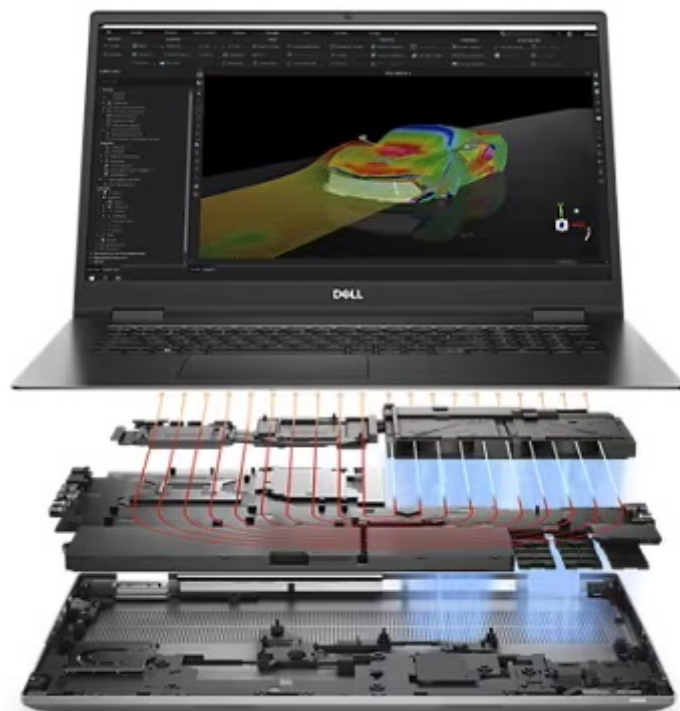

Popis

Notebook Dell Precision 7780 - nechte svou práci dokonale vyniknout

Notebook Dell Precision 7780 představuje mimořádně **výkonnou pracovní stanici**, která je určena pro profesionální aplikace a projekty. Disponuje vysokou výpočetní silou v podobě **procesoru Intel Core i7 třinácté generace**, který se vypořádá s požadavky náročného a profi softwaru, výpočty procesů a ve spojení se **32GB RAM** také s extrémním multitaskingem. **Podpora nástroje Dell Optimizer for Precision** umožní optimalizovat výkon a výdrž baterie dle aktuální zátěže a nasazení.

Tato konfigurace nabízí **grafickou kartu NVIDIA RTX 3500**, která je navržena pro provoz špičkového grafického softwaru a plnění náročných vizuálních procesů, jako je **3D modelování, CAD, editace videí, fotografií apod.** Veškerý obsah vám zprostředkuje obří **displej s úhlopříčkou 17,3" a ostrým Full HD rozlišením**. Podporuje přehledné zobrazení vašich projektů, tabulek, aplikací i četného multimediálního obsahu. **99% pokrytí barevné škály DCI-P3** je zárukou precizně vykreslených barev.

Dell Precision 7780

Základem notebooku je 20jádrový procesor **Intel Core i7-13850HX** pracující na frekvenci 2,1 GHz, doplněný o **32 GB** operační paměti. Notebook je vybaven **17,3"** matným displejem s **Full HD** rozlišením **1920 x 1080** bodů. Obrazová data obstarává grafická karta **NVIDIA RTX 3500** s 12 GB vlastní paměti. Pro data je k dispozici **SSD disk** s kapacitou **1 TB**. Notebook je vybaven Full HD IR webkamerou, podsvícenou klávesnicí a čtečkou paměťových karet. Samozřejmostí je bezdrátové připojení **Wi-Fi a Bluetooth**. Dodáván je s operačním systémem **Windows 11 Pro**.

Procesor: Intel Core i7-13850HX

Operační systém: Windows 11 Pro

Úhlopříčka displeje: 17,3"

Velikost operační paměti: 32 GB

HDD kapacita: 1 TB SSD

Barva: šedá

Hmotnost: 3,02 kg

Podrobná konfigurace systému