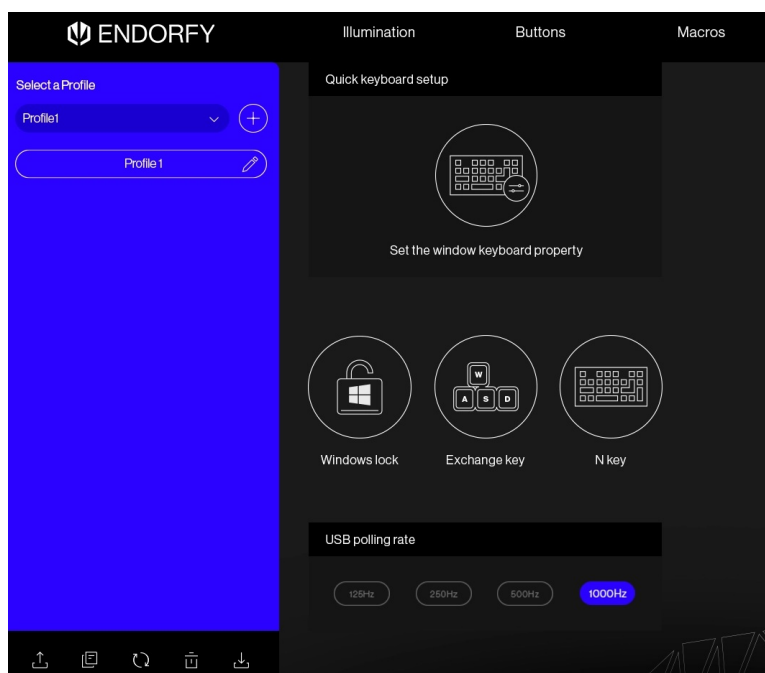

### Endorfy Thock 75% Wireless - více místa pro gaming

**Kompaktní herní klávesnice Endorfy Thock 75% Wireless Black** v pevném pouzdru, se kterou si to vítězství vymačkáte. **Šasi vyztužené hliníkem** je připraveno do každého boje a díky **kompaktním rozměrům** šetříte místo na vašem stole. Na volné místo pak můžete umístit myš a pohodlně s ní manévrovat, nápoj pro osvěžení apod. Uzpůsobte si herní prostor podle sebe. Díky **bezdrátovému připojení** se můžete uvelebit na gauči a při hraní i náležitě relaxovat. **Klávesnice Endorfy Thock** podporuje spárování pomocí rozhraní **Bluetooth** i **2,4GHz technologii skrze USB adaptér**.

Se soupeři se nebudete zbytečně dlouho párat. Ovládejte hlasitost jednoduše a jediným pohybem. Klávesnice **Endorfy Thock 75% Wireless Black** je vybavena robustním **kolečkem, pomocí kterého jemně vyladíte zvuk**, zatímco oči máte stále upřené na displej, aby vám nic neuniklo. Nechybí ani funkce **Anti-Ghosting**, **N-Key rollover** či stylové barevné **podsvícení**.