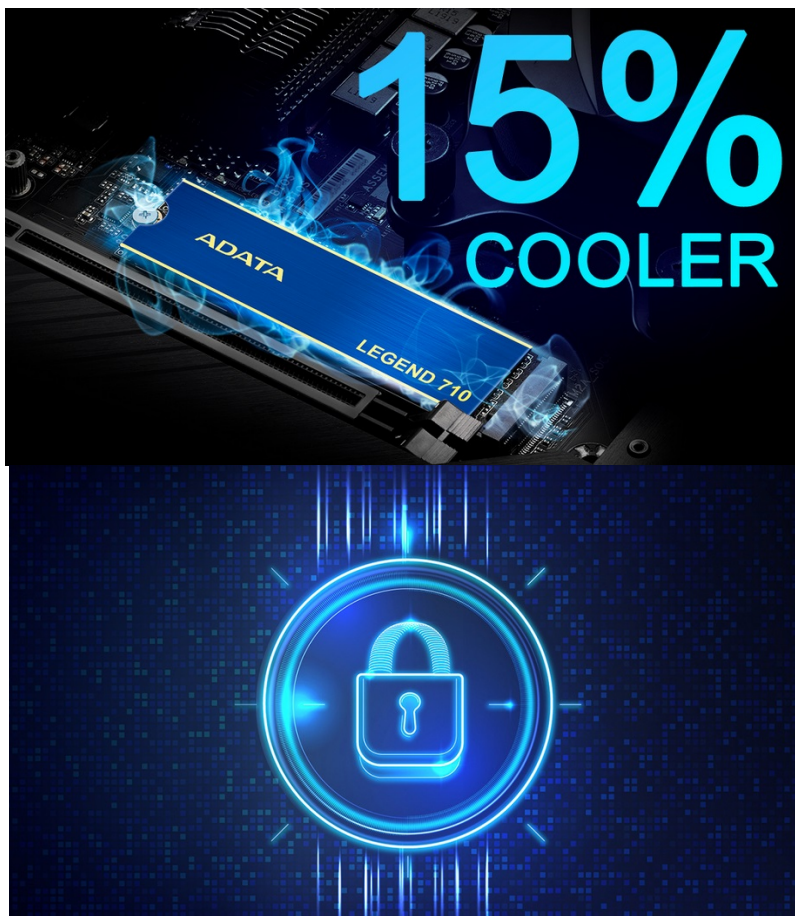

ADATA LEGEND 710 512GB

Cena celkem:	2 712 Kč (bez DPH: 2 241 Kč)
Běžná cena:	2 983 Kč
Ušetříte:	271 Kč
Kód zboží:	SSDADT2089
Part No.:	ALEG-710-512GCS
Záruka:	36 měs.
Stav:	Nové zboží

Popis

SSD ADATA LEGEND 710 - snadné zrychlení PC systému

Ultra rychlé SSD ADATA LEGEND 710 podpoří vaši tvořivost. Podporuje stabilně vysokou rychlost čtení a zápisu, díky čemuž si poradí s náročnými procesy a svižně zpracuje velké objemy dat a akcí. To se pak kladně projeví na rychlosti načítání aplikací a spouštění celého systému. **SSD formátu M.2 (2280)** podporuje jak moderní **platformy Intel, tak AMD** a je ideální do stolních počítačů i notebooků.

Disk je osazen **chladičem**, který i přes svoji nenápadnost dokáže efektivně snižovat teploty a zajišťovat stabilní chod a trvale vysoký výkon. **Interní disk ADATA LEGEND 710** je vybaven **mezipamětí SLC** s **technologií HMB** (Host Memory Bufer), díky čemuž je zajištěna rychlá reakce a plynulá odezva při vysoké zátěži, typicky spojenou s produktivitou a kreativní činností.