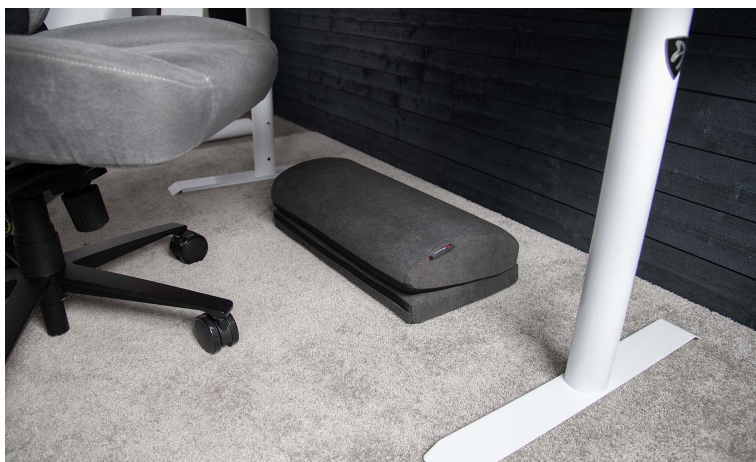

Polštář pod nohy Arozzi Footrest - eliminujte nepohodlí při práci na PC

Ergonomická opěrka pod nohy Arozzi Footrest pro zvýšení komfortu během dlouhodobého sezení u PC. Podporuje přirozenou a **zdravou polohu nohou při hraní her nebo práci na počítači**. Díky **nastavitelné výšce** budou mít vaše nohy vždy potřebnou oporu a kontakt s plochou. Při klimbání ve vzduchu nebo umístění v nepřírozané poloze dochází k porušení držení těla. **Správná poloha chodidel a dolních končetin** pomáhá k lepšímu proudění krve a celkově k **lepšímu krevnímu oběhu**, což **snižuje riziko bolesti a ztuhnutí**.

Polštář pro chodidla Arozzi Footrest je zhotoven z **paměťové pěny s vysokou hustotou**, která zlepšuje držení těla a prokrvení nohou. **Vnější vrstva Soft Fabric** představuje pevnou a odolnou tkaninu, která vydrží každodenní nápor opravdu dlouho. Na spodní straně je **opěrka Arozzi Footrest** opatřena **protiskluzovou vrstvou**, díky čemuž pevně drží na místě a nehrozí její nechtěné odsunutí. **Design umožňuje také otočení**, díky čemuž rázem získáte jednoduchou „houpačku“, která vám umožní během dne procvičit nohy a chodidla jemnými pohyby.

Arozzi Footrest

Ergonomický **polštář pod chodidla** přispívá k pohodlí nohou při dlouhém sezení u počítače. Zvednutím chodidel napomáhá **zvýšit průtok krve** a snížit tak pravděpodobnost vzniku bolesti a ztuhlosti nohou. Je vyroben z **paměťové pěny** a kvalitní jemné tkaniny příjemné na dotek. Po **oddělení spodní vrstvy**, která je k horní části připevněna suchým zipem, získáte **podpěru s menší výškou**. Mezi další výhody patří také **protiskluzový povrch** spodní strany, odnímatelný potah pro snadné praní či možnost otočit polštář a získat tak houpačkovou podložku.

ZÁKLADNÍ SPECIFIKACE

Materiál: látka, paměťová pěna

Nastavitelná výška: ano, 2 úrovně

Hmotnost: 1,3 kg

Barva: šedá

Rozměry: