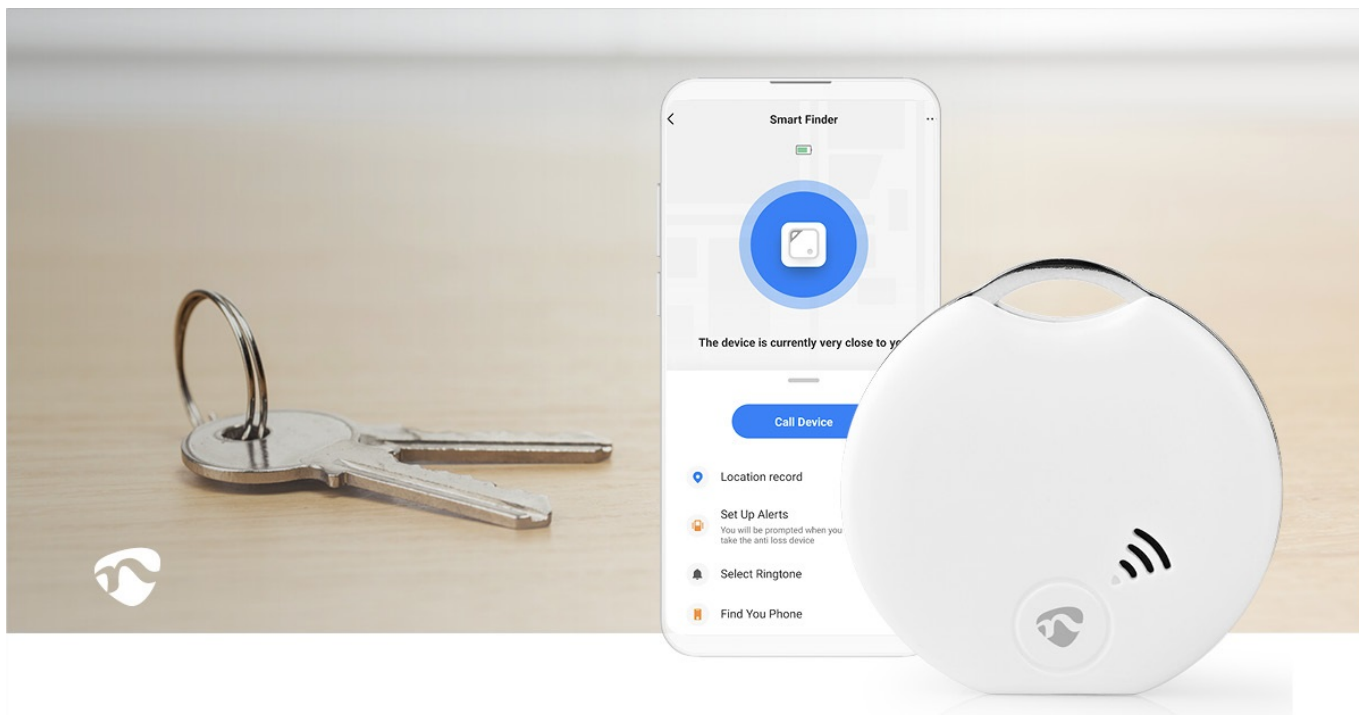

## NEDIS BTKF10WT

Cena celkem:	<b>401 Kč</b> <b>(bez DPH: 332 Kč)</b>
Běžná cena:	<b>441 Kč</b>
Ušetříte:	<b>40 Kč</b>
Kód zboží:	ELDNED1207
Part No.:	BTKF10WT
Záruka:	24 měs.
Stav:	Nové zboží

### Lokátor Nedis BTKF10WT - konec hraní na schovku s předměty

S **bezdrátovým lokátorem Nedis BTKF10WT** najdete potřebné věci během několika sekund. Může se jednat o malé věci, jako jsou třeba **klíče, tašky, peněženky, mobilní telefon**, ale také větší předměty typu kufr či jiné zavazadlo nebo předmět. Efektivně tak předejdete zbytečné ztrátě času, nebo dokonce jejich trvalé ztrátě. **Tracker Nedis BTKF10WT** je mimořádně **kompaktní** a snadno jej upevníte na velmi malou plochu. Díky tomu jej můžete využít také ke sledování domácích mazlíčků. Hledání věcí je rychlé a jednoduché.

Po propojení s lokátorem Nedis pomocí technologie Bluetooth stačí v **bezplatné mobilní aplikaci Nedis SmartLife** stisknout tlačítko a zařízení přehraje zvuk, s pomocí kterého požadovaný předmět naleznete. Pokud naopak nemůžete najít telefon, stiskem tlačítka na lokátoru se rozezvučí váš smartphone. Pomocí aplikace Nedis Smartlife také zjistíte nejnovější polohu lokátoru/předmětu, pokud se dostane mimo dosah Bluetooth. Díky **funkci budíku** nemusíte neustále hlídat konektivitu. Nastavte si upozornění a hned víte, že spojení trackeru s telefonem bylo ztraceno a je třeba to napravit. Zařízení Nedis BTKF10WT disponuje **6 vyzváněcími tóny a 2 úrovněmi hlasitosti**.