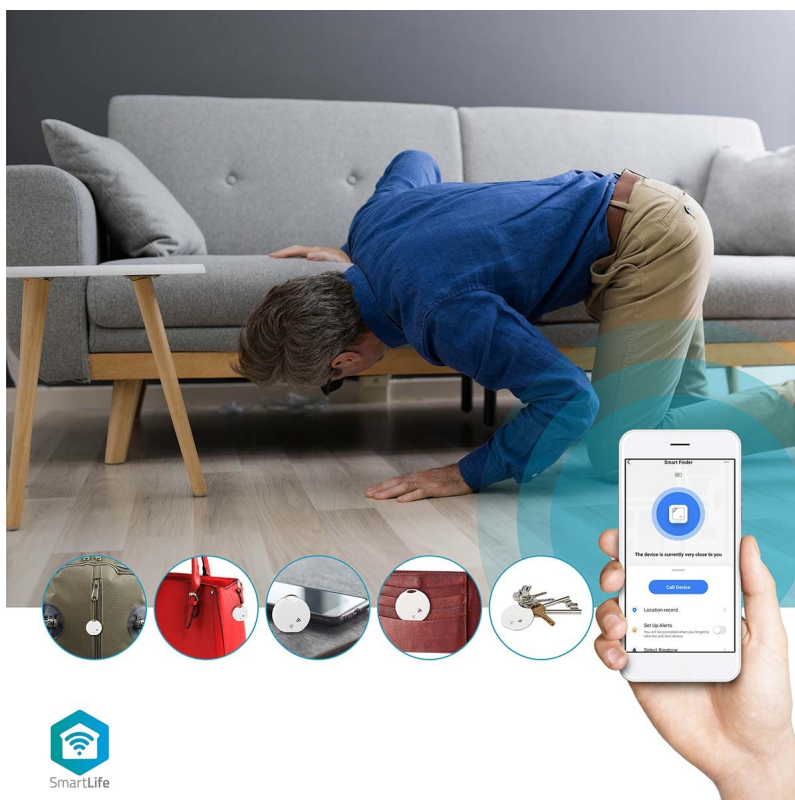

### Lokátor Nedis BTKF10WT - konec hraní na schovku s předměty

S **bezdrátovým lokátorem Nedis BTKF10WT** najdete potřebné věci během několika sekund. Může se jednat o malé věci, jako jsou třeba **klíče, tašky, peněženky, mobilní telefon**, ale také větší předměty typu kufr či jiné zavazadlo nebo předmět. Efektivně tak předejdete zbytečné ztrátě času, nebo dokonce jejich trvalé ztrátě. **Tracker Nedis BTKF10WT** je mimořádně **kompaktní** a snadno jej upevníte na velmi malou plochu. Díky tomu jej můžete využít také ke sledování domácích mazlíčků. Hledání věcí je rychlé a jednoduché.

Po propojení s lokátorem Nedis pomocí technologie Bluetooth stačí v **bezplatné mobilní aplikaci Nedis SmartLife** stisknout tlačítko a zařízení přehraje zvuk, s pomocí kterého požadovaný předmět naleznete. Pokud naopak nemůžete najít telefon, stiskem tlačítka na lokátoru se rozezvučí váš smartphone. Pomocí aplikace Nedis Smartlife také zjistíte nejnovější polohu lokátoru/předmětu, pokud se dostane mimo dosah Bluetooth. Díky **funkci budíku** nemusíte neustále hlídat konektivitu. Nastavte si upozornění a hned víte, že spojení trackeru s telefonem bylo ztraceno a je třeba to napravit. Zařízení Nedis BTKF10WT disponuje **6 vyzváněcími tóny a 2 úrovněmi hlasitosti**.