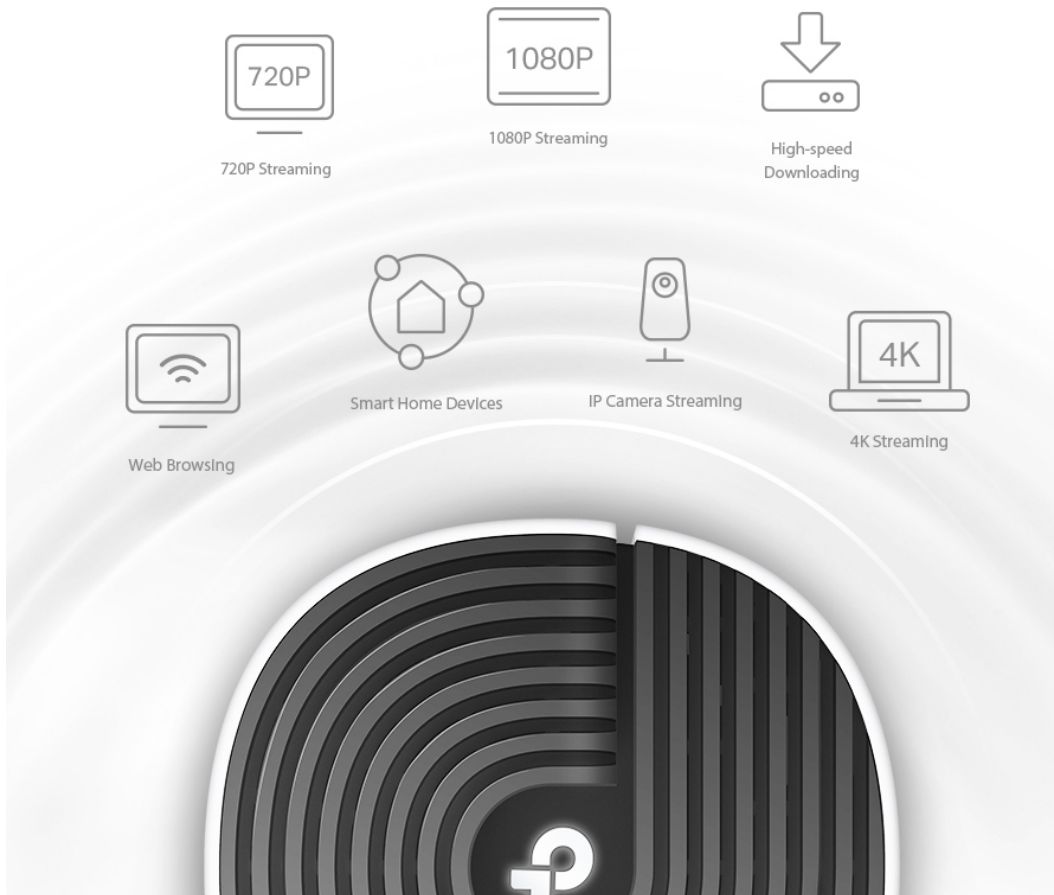

Deco S7 využívá systém více jednotek k dosažení bezproblémového celoplošného Wi-Fi pokrytí - **eliminuje slabé oblasti signálu** jednou provždy! Pro pokrytí menších oblastí může jednotka fungovat i samostatně. Díky pokročilé technologii **Deco Mesh** spolupracují jednotky na vytvoření jednotné sítě s jediným názvem sítě.

základě jedinečných profilů, které lze vytvořit pro každého člena rodiny.

- **Dva režimy v jednom:** Funguje jako router nebo přístupový bod pro vytvoření flexibilní domácí sítě.
- **Snadné nastavení:** Skutečně jednoduché nastavení s aplikací Deco, která vás provede krok za krokem.

Zabiják mrtvých zón Wi-Fi

Deco S7 nabízí snadný způsob, jak zajistit silný Wi-Fi signál v každém rohu vašeho domu, na ploše až 195 m² (sada s 1 jednotkou). Bezdrátová připojení a volitelné páteřní ethernetové připojení pracují společně na propojení jednotek Deco, díky čemuž bude vaše síť rychlejší a zajistí nepřerušované připojení všech zařízení.

Connections for over **100** Devices

2v1 režim routeru a přístupového bodu

Flexibilní a multifunkční jednotka Deco S7 má spoustu funkcí, aby mohla plnit roli routeru nebo přístupového bodu. Jednoduše si vyberte režim, který vyhovuje vašim aktuálním síťovým požadavkům, a využijte maximální flexibilitu bezdrátového připojení.