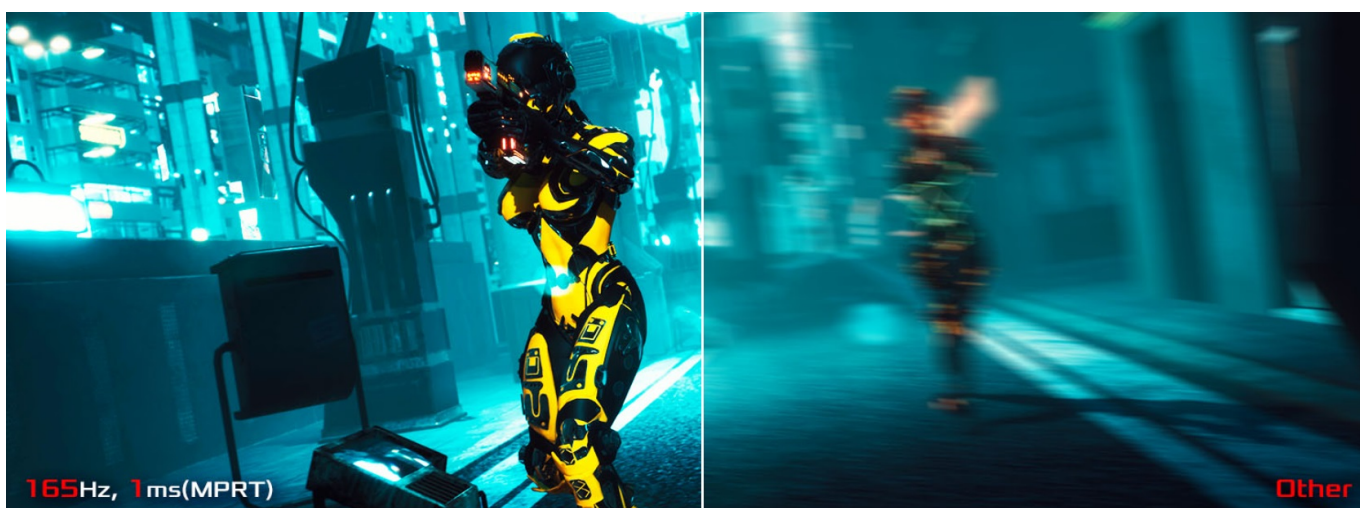

Mezi další patří **podpora technologie AMD FreeSync Premium**, která se podílí na sladění synchronizace a na potlačení trhání a sekání obrazu. **Technologie Flicker-free** snižuje blikání displeje a tím také námahu očí. I po dlouhých herních seancích nebo třeba jen sledování multimédií budou vaše oči svěží a v kondici.