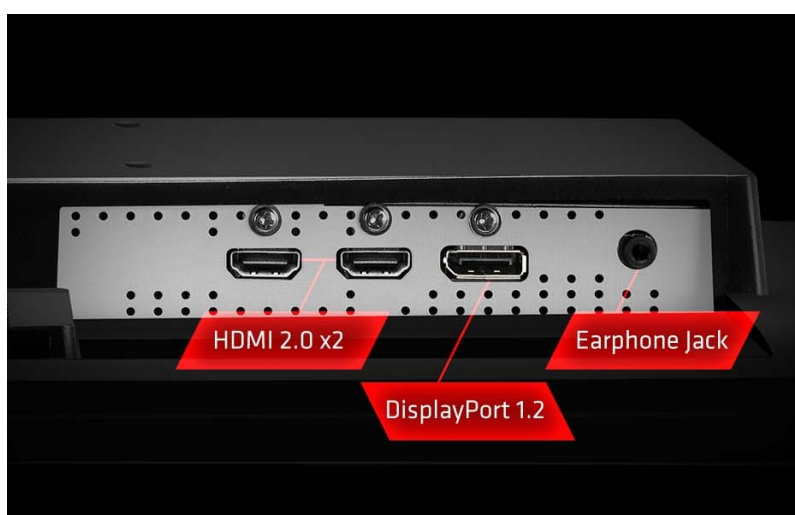

### ASRock PG27FF1A - získejte náskok před soupeři bez námahy

**Herní LED monitor ASRock PG27FF1A** s plochým IPS displejem o **velikosti 27"** vám zprostředkuje strhující gamingovou akci v detailním **Full HD rozlišení** a zejména bez zpoždění. Monitor disponuje vysokou **obnovovací frekvencí 165 Hz**, který vykresluje obsah bez rozmazání a postará se o ostré zobrazení každé akce a dynamických objektů. To je jeden z hlavních důvodů, proč dosáhnete vítězství.

Samozřejmostí je také patřičná konektivita, která umožňuje připojení sekundárního displeje nebo kompatibilní herní konzole skrze **porty HDMI**. Nechybí ani rozhraní **DisplayPort 1.2** či výstup pro sluchátka. Ozvučení dále zajišťuje dvojice **zabudovaných reproduktorů**.

### **ZÁKLADNÍ SPECIFIKACE**

**Typ panelu:** IPS

**Úhlopříčka:** 27"

**Poměr stran:** 16:9

**Rozlišení:** 1920 x 1080

**Kontrastní poměr:** 1100:1

**Doba odezvy:** 1 ms

**Rozhraní:** 2x HDMI, 1x DisplayPort, 1x sluchátkový výstup