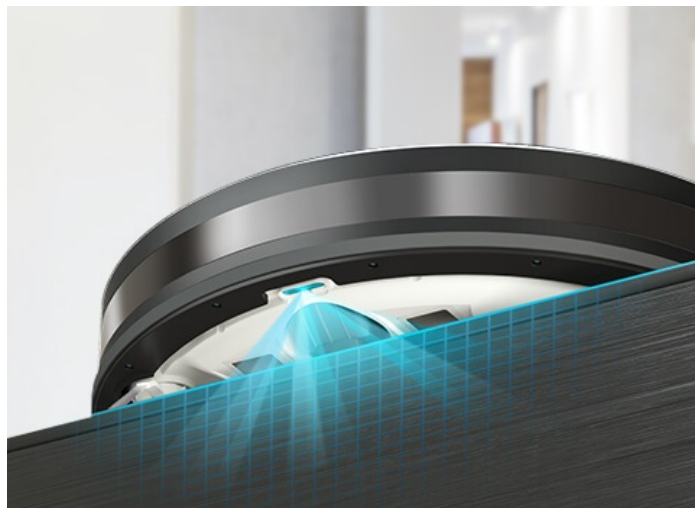

Popis

TP-Link Tapo RV10 Plus - pro vysávání a vytírání v jednom

Robotický vysavač TP-Link Tapo RV10 Plus pro vysávání a vytírání, se kterým uklidíte rychle a bez námahy. **Sáček na prach o objemu 4 litry** se po dokončení úklidu automaticky vyprázdní a vy máte klid až 70 dní, kdy si nemusíte špinit ruce. **Disponuje 4 režimy sání**, takže se přizpůsobí různým druhům úklidu. Pracuje tiše, rychle nebo se do úklidu pustí s maximální možnou silou. Díky funkci plánování dráhy máte jistotu, že nevynechá žádné důležité místo.

Pro optimální orientaci v prostoru disponuje řadou senzorů. Díky **nízké konstrukci** se dostane i do hůře dostupných míst a spolehlivě vysaje i pod křeslem nebo domácí knihovnou. Jednoduché nastavení a ovládání zvládnete pomocí **aplikace Tapo**. Součástí vysavače je rovněž praktický mop, který je ideální na čištění a vytírání podlah. Při přechodu na koberec navíc sám automaticky zvýší výkon, aby bylo zajištěno patřičné hloubkové čištění. **HEPA filtr zachytí 99.9 % alergenů** pro dokonale čistou domácnost.

Součástí balení je **chytrá nabíjecí stanice s automatickým vyprazdňováním**. Konstrukce se vyznačuje zadním sacím potrubím, které je o téměř 45 % kratší v porovnání s jinými modely a díky vysokému sacímu výkonu se nabíjecí stanice vyprázdní během okamžiku a beze zbytků nečistot v zásobníku nebo na podlaze. Samozřejmostí je **tichý provoz a v režimu „Nerušit“** si dopřejete klidný spánek.

Plovoucí vstup sání

přiléhá těsně k podlaze, aby se vysál
prach i z mezer.

Odnímatelný hlavní kartáč

usnadňuje čištění zachycených vlasů či
chlupů a zjednodušuje údržbu.