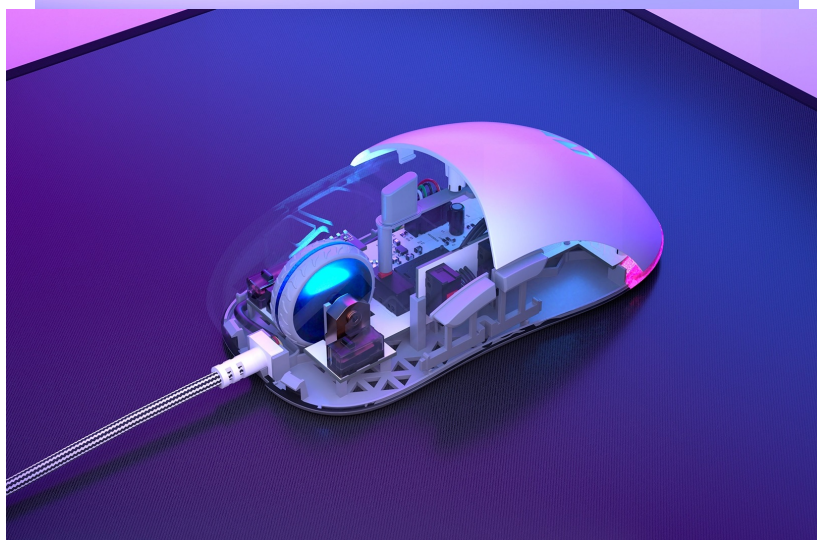

Popis

Myš Endorfy GEM - zaberte v každé herní výzvě

Herní myš Endorfy GEM se s lehkostí vypořádá s každou akcí. Výkonný **optický snímač Pixart PMW3325** reaguje svižně a plynule na každý příkaz a pohyb. Díky rozlišení **400 až 8000 dpi** proskáče tabulkami, texty a zvládne také náročné herní situace – od dokonale přesného zacílení na terč až po zběsilé akční přestřelky.

Kompaktní a lehká konstrukce dosahující **hmotnosti pouhých 67 g** podporuje pevné uchopení a komfortní manipulaci. Herní myš Endorfy GEM je osazena **mikrospínači Kailh GM 4.0**, které jsou navrženy pro nepřetržitě a dlouhotrvající klikání a ničení bossů. Pro připojení slouží dlouhý kabel zakončený **konektorem USB**. Díky tomu je zprovoznění **myši Endorfy GEM** otázkou okamžiku.

Endorfy GEM

Lehká herní myš disponující **6 programovatelnými tlačítky** a vysoce přesným **optickým senzorem Pixart PMW3325** s rozlišením **až 8000 dpi**. Textura bočních stran zajišťuje pevnější uchopení myši a tím zlepšuje celkovou ovladatelnost. Herní design doplňuje **adresovatelné RGB podsvícení**. Kvalitní spínače **Kailh GM 4.0** vydrží více než **60 milionů kliků**. Připojení je realizováno skrze opletený **USB kabel** o délce 1,8 m.