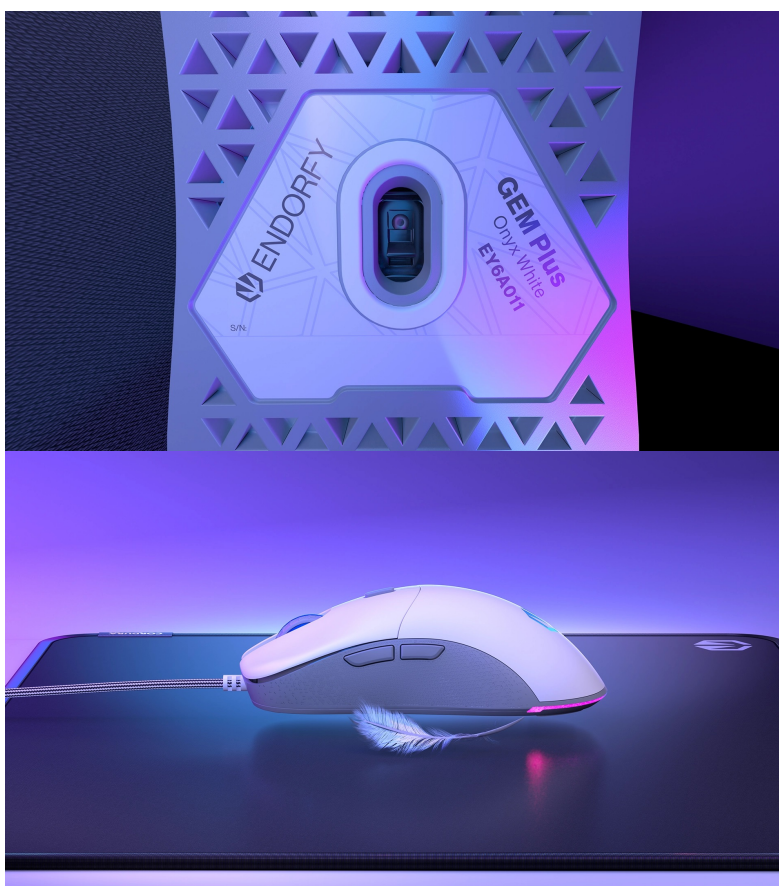

ENDORFY GEM PLUS BÍLÁ

Cena celkem:	1 049 Kč (bez DPH: 867 Kč)
Běžná cena:	1 154 Kč
Ušetříte:	105 Kč
Kód zboží:	MYSEND1130
Part No.:	EY6A011
Záruka:	24 měs.
Stav:	Nové zboží

Popis

Herní myš Endorfy GEM Plus OWH - registruje každý pohyb

Herní myš Endorfy GEM Plus OWH v lehké konstrukci je vždy připravena do akce. Dosahuje **nízké hmotnosti pouhých 67 g** a klouže přesně a plynule v každé situaci – od míření sniperkou až po rychlé pohyby ve zběsilých střílečkách nebo real-time strategiích. Pro tyto účely je myš Endorfy GEM Plus OWH osazena výkonným **senzorem Pixart PAW3370**, který podporuje **rozlišení až 19000 dpi**.

Mikrospínače Kailh GM 8.0 se vyznačují mimořádnou rychlostí a drží s vámi krok i v té nejvyhrocenější akci. Díky designu s **texturou po bočních stranách** se myš pohodlně a pevně drží, takže se můžete rozhodovat opravdu v rámci okamžiku. Rychlé a jednoduché připojení zajišťuje 1.8 metrů dlouhý kabel zakončený **USB konektorem**.

Endorfy GEM Plus

Lehká herní myš disponující **6 programovatelnými tlačítky** a vysoce přesným **optickým senzorem Pixart PAW3370** s rozlišením **až 19000 dpi**. Textura bočních stran zajišťuje pevnější uchopení myši a tím zlepšuje celkovou ovladatelnost. Herní design doplňuje **adresovatelné RGB podsvícení**. Kvalitní spínače **Kailh GM 8.0** vydrží více než **80 milionů kliků**. Připojení je realizováno skrze opletený **USB kabel** o délce 1,8 m.