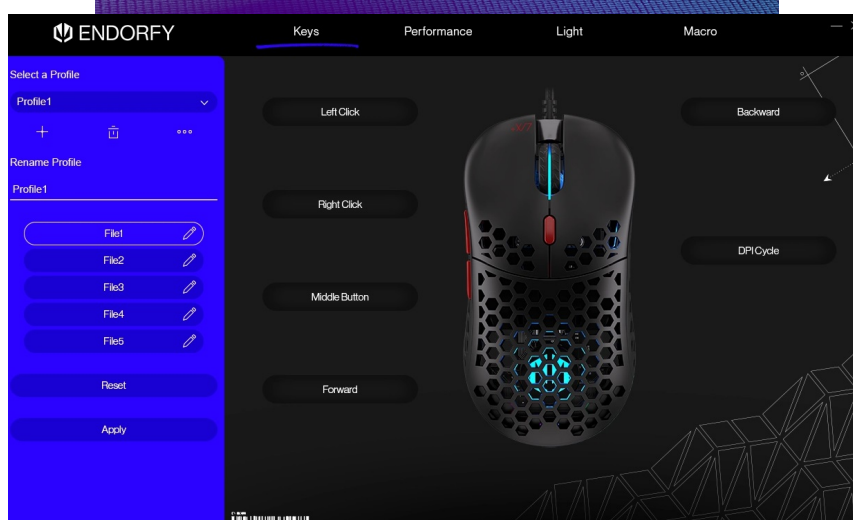

Herní drátová myš Endorfy LIX Plus je tady, aby přinesla rychlost a přesnost do vašeho hraní. Navíc se **mimořádně lehká** a svým designem dokonale padne do ruky, takže se můžete pustit do každé výzvy. **Mikrospínače Kailh GM 8.0** vydrží i dlouhotrvající zátěž, jsou mimořádně citlivé a reagují svižně při každé stisknutí. Váš soupeř tak nemá ani zlomek času na to, aby vymyslel plán B.

Životnost 80 milionů kliknutí z ní dělá opravdového herního maratonce. **Voštinová struktura** podporuje nízkou hmotnost a také zabraňuje pocení vaší ruky v parných dnech. Barevné podsvícení dodá ještě pár bodů k celkovému stylu. Pro perfektní vyladění parametrů vám poslouží přídatný **software**. S ním máte pod kontrolou citlivost, **podsvícení**, **makra** a další funkce.

Endorfy LIX Plus

Ultralehká herní myš disponující **6 programovatelnými tlačítky** a vysoce přesným **optickým senzorem Pixart PMW3370** s rozlišením **až 19000 dpi**. Herní design doplňuje **adresovatelné RGB podsvícení**. Kvalitní spínače **Khail GM 8.0** vydrží více než **80 milionů kliků**. Připojení je realizováno skrze opletený **USB kabel** o délce 1,8 m.

Barva: černá