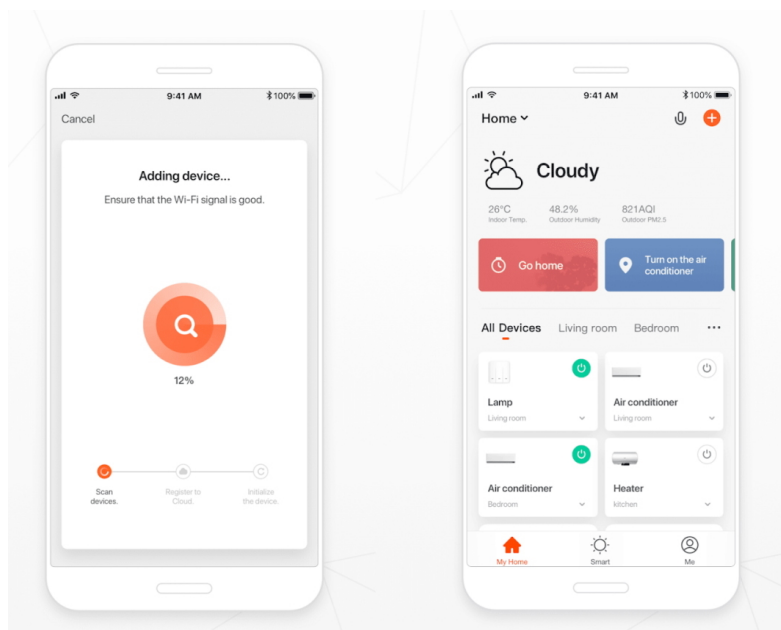

Záruka:

36 měs.

Stav:

Nové zboží

Popis

IMMAX NEO FINO 80 cm 60 W

Designové LED závěsné stropní svítidlo ideální např. pro osvětlení jídelního stolu. Svítidlo lze propojit s chytrou bránou **IMMAX NEO** a ovládat tak celou síť domácích světelných zdrojů skrze dálkový ovladač či aplikaci v mobilním telefonu. Dálkový ovladač **Zigbee 3.0** je součástí balení. Systém je **kompatibilní s iOS, Android, Amazon Alexa, Apple Siri, Google Assistant, Tuya, Philips HUE či Somfy.**