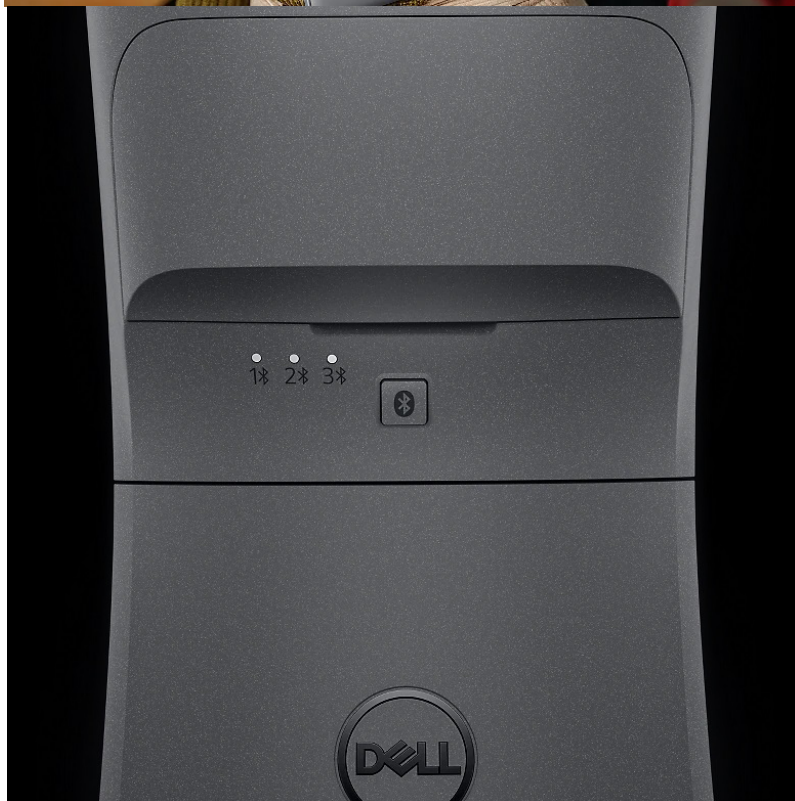

DELL MS700 ČERNÁ

Cena celkem:	1 353 Kč (bez DPH: 1 118 Kč)
Běžná cena:	1 488 Kč
Ušetříte:	135 Kč
Kód zboží:	MOUD00570
Part No.:	570-ABQN
Záruka:	36 měsíců záruka On-Site-Exchange
Stav:	Nové zboží

Popis

Bluetooth myš Dell MS700 - otočte to k produktivitě

Lehká myš Dell MS700 s otočnou konstrukcí, která je určena pro práci na cestách. Díky mimořádně **nízké váze** s ní můžete vyrazit kamkoli, aniž by vás tížila. Otočný design vám umožní okamžité připojení pomocí **Bluetooth**, a to až ke 3 zařízením současně. Opětovným otočením **myš Dell MS700** zploštíte a můžete ji zase snadno uložit. Mezi jednotlivými zařízeními přepínáte rychle a jednoduše pomocí tlačítka.

Nerušte své kolegy ani proud myšlenek. **Snížená hlasitost klikání** je vhodná pro práci v plně osídlené kanceláři, knihovně a zkrátka všude tam, kde je potřeba klid. Optický snímač s **nastavitelným rozlišením až 4000 dpi** zajistí plynulý a přesný pohyb po pracovní ploše.

Dell MS700

Cestovní otočná **bezdrátová** myš pro pohodlnou práci s počítačem využívá **optický snímač** s nastavitelným rozlišením až **4000 DPI**. Pomocí tlačítka na spodní straně umožňuje pracovat až na třech zařízeních současně. Napájení zajišťují **dvě AAA baterie**, které jsou součástí balení.