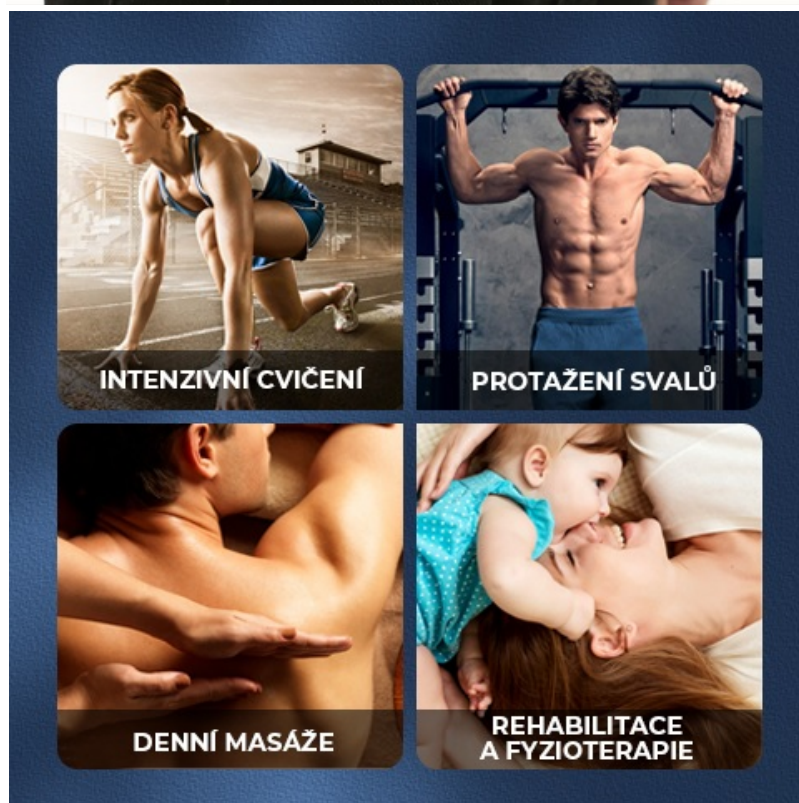

Ruční masážní zařízení v kompaktním provedení aplikuje koncentrované **tlakové pulsy** hluboko do svalové tkáně. Tyto pulsy eliminují svalové uzly, pomáhají **uvolnit svaly** a zvyšovat rozsah pohybu. Správné použití masážní pistole může rychle zkrátit dobu regenerace po výkonu a zároveň snížit napětí a případnou bolest svalů. Na výběr je ze **32 rychlostních stupňů** v rozsahu **1650 až 3200 úderů za minutu**. Inteligentní čip navíc reguluje výkon dle aktuálního tlaku na hlavici. Terapii tlakovými pulsy lze díky vestavěnému **tepelnému zdroji** doplnit o hloubkovou termickou regeneraci. Kombinace těchto dvou terapií podporuje krevní oběh a tok lymfy ve svalech. Funkce ohřevu má **4 nastavitelné teploty** od 40 °C do 55 °C. O napájení se stará vestavěná dobíjecí baterie s celkovou kapacitou 1800 mAh, která zajistí **až 6 hodin provozu**. Nabíjení je realizováno skrze konektor **USB typu C**.

Součástí balení jsou 4 masážní hlavice, pouzdro a nabíjecí USB kabel.

ZÁKLADNÍ SPECIFIKACE