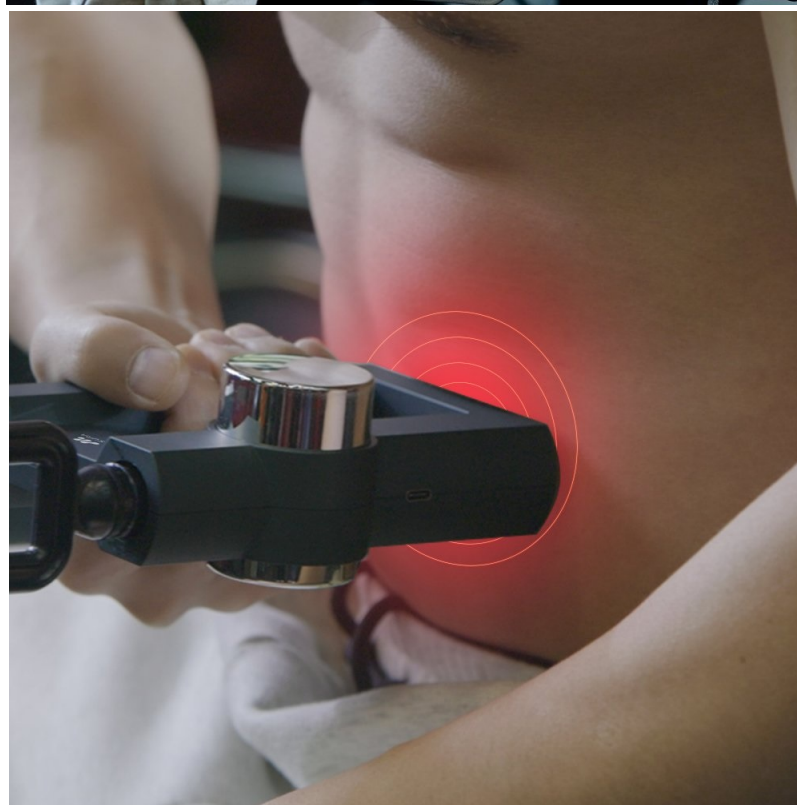

Popis

MISURA MB2

Masážní pistole MISURA MB2 s funkcí tepelné masáže snižuje bolest svalů po cvičení, zmírňuje stres, uvolňuje napjaté svaly a zmírňuje bolest. Tento masážní přístroj je vhodný pro **profesionální i soukromé použití**. Masážní pistole používají lékaři, chiropraktici, trenéři a fyzioterapeuti k různým fyzikálním ošetřením. **Masážní pistole MISURA MB2** se svou zbrusu novou funkcí ohřevu využívá kombinaci tepelné a perkusní terapie. Podporuje krevní oběh a tok lymfy ve svalech.

08 / MASÁŽNÍ HLOUBKA 10 mm

MASÁŽNÍ HLOUBKA 10 mm ZAJISTÍ KOMFORT SVALŮ A ZMÍRNÍ TAK ÚNAVU

FUNKCE

- 32 rychlostních stupňů pro nastavení rychlosti od 1650 otáček/min do 3200 otáček/min
- Inteligentní čip AI regulující výkon dle tlaku na hlavice
- 4 hlavice pro komplexní masáž
- Bezkartáčový silný a tichý motor
- Amplituda 10mm pro silný masážní efekt
- Až 6 hodin masáže na jedno nabití
- Lehký a kompaktní přístroj, který se vejde do kapsy, tašky i kabelky
- Inteligentní digitální a velký display pro snadné ovládání
- Velmi tichý provoz
- 4 stupně režimu horké komprese - 40 až 55 stupňů Celsia (aktivuje vaši energii)