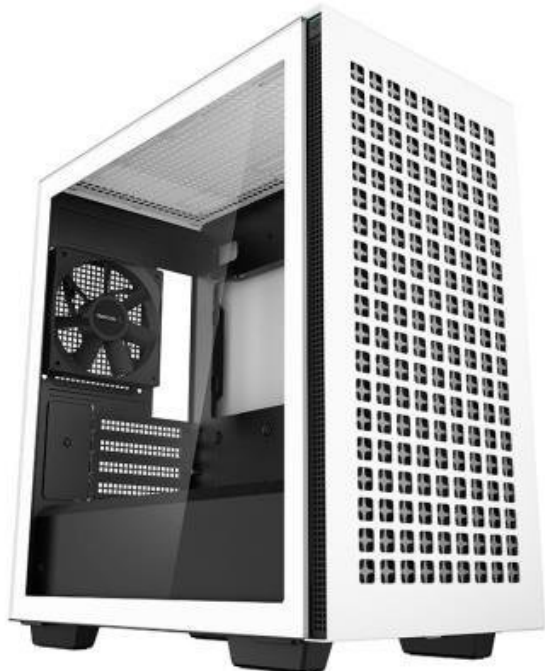

DEEPCOOL CH370 BÍLO-ČERNÁ

Cena celkem:	1 509 Kč
	(bez DPH: 1 247 Kč)
Běžná cena:	1 660 Kč
Ušetříte:	151 Kč
Kód zboží:	CASDPC1210
Part No.:	R-CH370-WHNAM1-G-1
Záruka:	24 měs.
Stav:	Nové zboží

Popis

DEEPCOOL CH370

Skříň formátu Middle Tower s **průhlednou bočnicí** nabízí **dvě 2,5"** pozice pro SSD disky a **dvě 3,5"** pozice pro pevné disky. Na horním panelu se nachází **dva USB 3.0 porty** a kombinovaný port sluchátek a mikrofonu. Skříň je osazena **jedním ventilátorem o velikosti 120 mm** na zadní straně. Důmyslné řešení umožňuje pohodlné umístění **až 360 mm dlouhého výměníku** vodního chlazení na přední straně. Ve skříni je dostatek prostoru pro chladič CPU do výšky až 165 mm a grafickou kartu o délce 320 mm. Zjistíte potěší také **integrovaná podpora grafické karty** a výsuvný háček na sluchátka. Skříň je dodávána **bez zdroje**. Součástí je také **sada prachových filtrů**.

ZÁKLADNÍ SPECIFIKACE

Provedení skříně: Middle Tower

Interní pozice: 2 × 2,5", 2 × 3,5"

Kompatibilita základní desky: Micro ATX, Mini-ITX

Zdroj: bez zdroje

Konektory na horním panelu: 2 × USB 3.0, 1 × kombinovaný port sluchátek a mikrofonu

Rozměry: 431 × 413 × 215 mm

Barva: bílá-černá