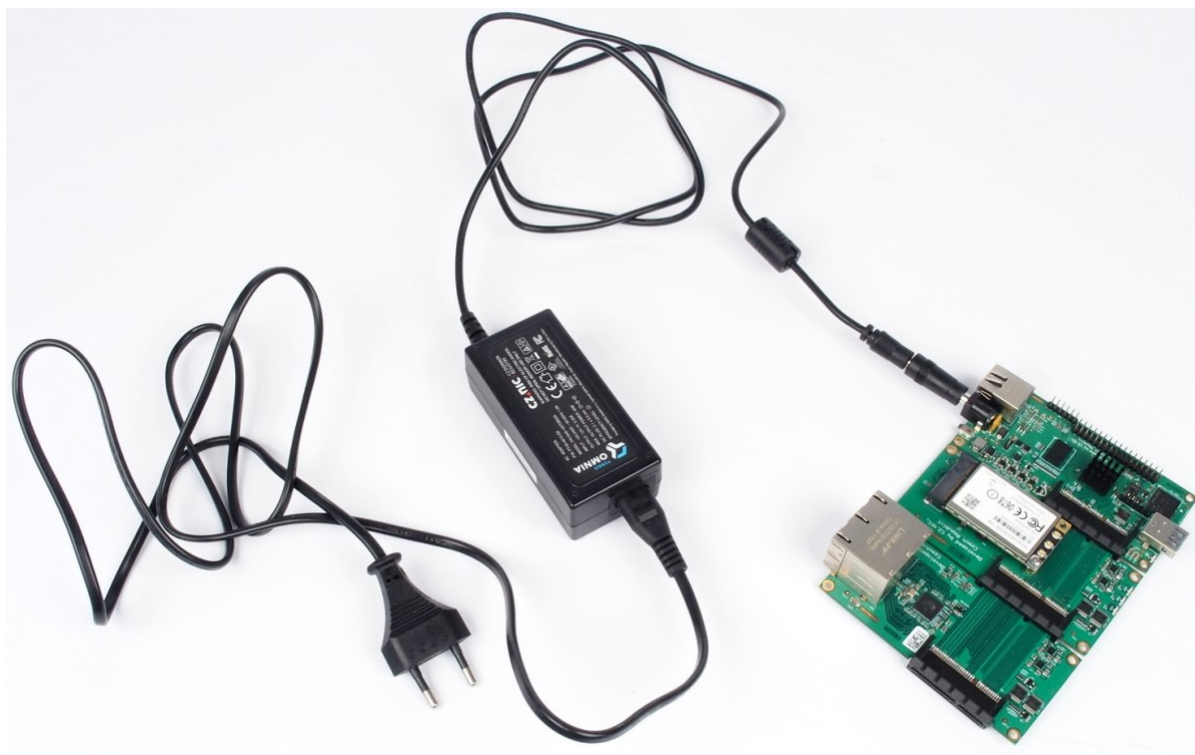

TURRIS OMNIA NAPÁJECÍ ADAPTÉR 40W

Cena celkem:

433 Kč

(bez DPH: 358 Kč)

Běžná cena:

476 Kč

Ušetříte:

43 Kč

Kód zboží:

NARCZP0001

Part No.:

RTROM01-PT45-4012-C8

Záruka:

26 měs.

Stav:

Nové zboží

Popis

Turris Omnia napájecí adaptér 40 W

Náhradní napájecí adaptér se standardním **5,5 x 2,1 mm konektorem**. Je vhodný nejen **pro zařízení Turris Omnia**, ale díky výstupnímu napětí DC 12 V také pro LED pásy. Výkon zdroje je až **40 W** a maximální výstupní proud je 3,33 A.

Adaptér je dodáván bez AC kabelu. Jedná se o 2pin kabel 230V

ZÁKLADNÍ SPECIFIKACE

Výkon: 40 W

Vstupní napětí: 100-240 V

Výstupní napětí: 12 V

Proud: max. 3,33 A

Velikost konektoru: 5,5 x 2,1 mm

Barva: černá