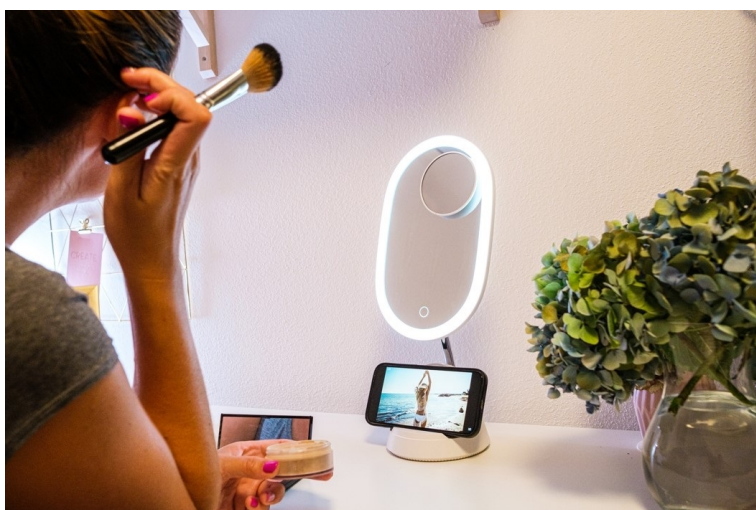

### Kosmetické zrcátko IMMAX FACE 3v1 - krása se snoubí s chytrou praktičností

**LED kosmetické zrcátko IMMAX FACE 3v1** pro všechny parádnice. Zrcátko díky oválnému tvaru zachytí větší část obličeje. Zvýšený podstavec poskytuje dostatek prostoru pro **stojánek na uložení smartphonu**.

Díky funkci **bezdrátového nabíjení Qi** můžete svůj přístroj pohodlně napájet, mít ho neustále na očích a během kosmetických úprav vám umožní sledovat film nebo seriál. **LED posvícení** zajistí dostatečné osvětlení při líčení, nanášení make-upu apod. **Přídavné magnetické zrcátko** poskytuje až 3× zvětšení pro detailní nalíčení.

### IMMAX FACE 3 v 1

Stolní kosmetické zrcadlo s **LED podsvícením** je dokonalý pomocník nejen při líčení. 28 vestavěných LED diod neoslňuje ani nezkrasluje barvy a jeho oválný tvar komfortně zobrazí celý obličej i oblast krku. Navíc jej lze **naklánět v rozsahu 40°**, takže vám už neunikne žádný detail. Intenzitu podsvícení je možné nastavit ve třech úrovních pomocí **dotykového tlačítka** na přední straně zrcadla. Dále nabídne praktický stojánek pro mobilní telefon s **bezdrátovou nabíječkou standardu Qi**, která poskytuje výkon až **10 W**.