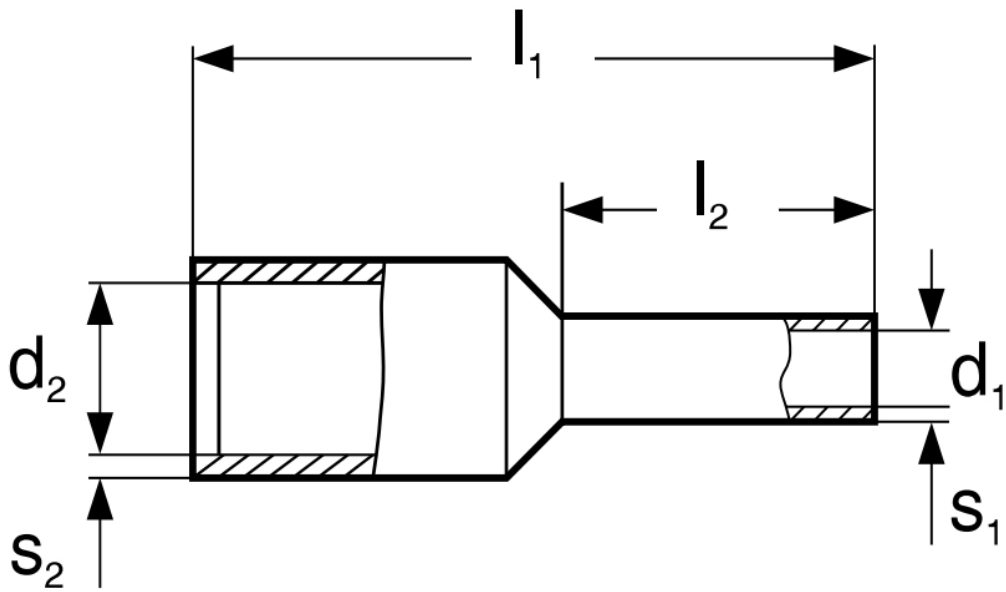

#### Xtend Solarmi instalační dutinka 6 mm<sup>2</sup>

Lisovací dutinka **DI 6-12** s izolací, dle DIN 46228 pro Cu laněné vodiče (nelze použít pro plné vodiče).

#### ZÁKLADNÍ SPECIFIKACE

**Jmenovitý průřez:** 6 mm<sup>2</sup>

**Délka pouzdra:** 12 mm

**Izolační materiál:** polypropylen

**Materiál:** měď

**Povrch:** cínovaný

**Barva:** černá

Označení	Průřez vodiče v mm <sup>2</sup>	Rozměry v mm					
		l <sub>1</sub>	l <sub>2</sub>	d <sub>1</sub>	d <sub>2</sub>	s <sub>1</sub>	s <sub>2</sub>
DI 4-10	4	17,0	10,0	2,8	4,8	0,20	0,30
DI 4-12		20,0	12,0	2,8	4,8	0,20	0,30
DI 4-18		26,0	18,0	2,8	4,8	0,20	0,30
DI 6-12	6	20,0	12,0	3,5	6,3	0,20	0,30
DI 6-18		26,0	18,0	3,5	6,3	0,20	0,30
DI 10-12	10	22,0	12,0	4,5	7,6	0,20	0,40
DI 10-18		28,0	18,0	4,5	7,6	0,20	0,40
DI 16-12	16	24,0	12,0	5,8	8,8	0,20	0,40
DI 16-18		28,0	18,0	5,8	8,8	0,20	0,40