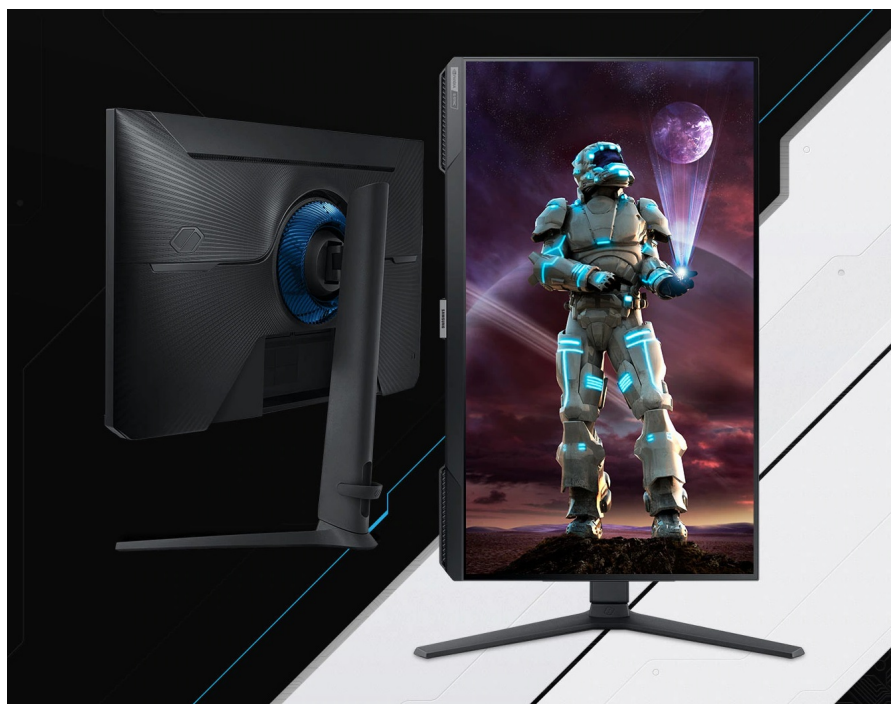

Popis

Přijměte zodpovědnost za vítězství s monitorem Samsung Odyssey G40B

Herní monitor Samsung Odyssey G40B si smysle na těch nejnáročnějších gamingových výzvách. **Na ploše 24.5 palců** vás přenesou do herních světů, které jsou vykresleny v ostrém a detailním **Full HD rozlišení** a především dokonale plynule. **IPS panel** produkuje široké pozorovací úhly, díky kterým si živé a zářivé barvy dopřejete ze všech stran pohledu bez kreslení.

Vidět více, hrát lépe

Herní monitor **Samsung Odyssey G40B** vás nenechá napospas nepřátelům, kteří útočí ze stran. Obrazovka umožňuje úpravu poměru stran na 21:9 a spolu s **funkcí Ultrawide Game View** získáte mnohem lepší přehled na mapě, hřišti nebo závodním okruhu. Vašemu pohodlí nahraje **ergonomický stojan** s možností nastavení do výšky a funkcí Pivot. Displej tak umístíte do komfortní polohy podle svých požadavků.

Samsung Odyssey G40B

Herní LED monitor s úhlopříčkou **24,5"** a Full HD rozlišením **1920 x 1080** obrazových bodů nabízí jas **400 cd/m²** a dobu odezvy **1 ms**. Obnovovací frekvence **240 Hz** spolu s podporou technologie **AMD FreeSync Premium** nabízí intenzivní akci bez trhání, zadržávání nebo rozmazávání obrazu při pohybu. Použitím technologie **IPS** je dosaženo širokých pozorovacích úhlů **178° horizontálně i vertikálně**. V neposlední řadě jistě potěší výškově nastavitelný stojan a funkce **Pivot**, která umožňuje otočení obrazovky o 90°.