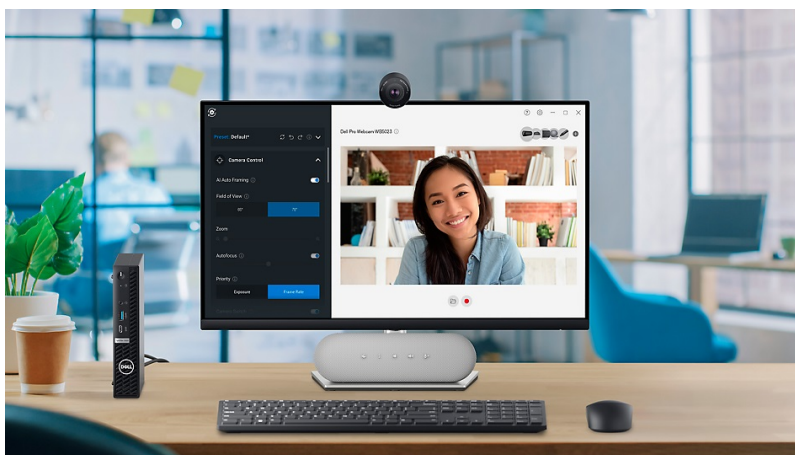

Webová kamera Dell WB5023 pro profesionální on-line komunikaci ve vysokém rozlišení. **Snímač Sony STARVIS** disponuje **rozlišením 2K QHD** a postará se o jasný, čistý a živý obraz. Pokročilé algoritmy zajišťují perfektní zpracování obrazového signálu, díky čemuž produkuje věrné barvy a redukuje rozmazání pohybu či zrnění obrazu při slabém osvětlení.

Funkce detekce obličeje (FDAE) automaticky vyvažuje jas a další expozice obličeje pro vytvoření dokonalé kvality obrazu. Funkce **automatického rámování** vás udrží přesně ve vycentrováném záběru.

K tomu vám dopomáhá také široké zorné pole, které zachytí nejenom vás, ale také dostatečný prostor na pozadí pro přirozenější záběry. Konstrukce s bezpečnostní krytkou zajistí rychle a jednoduše potřebné soukromí. Současně představuje praktický způsob, jak ochránit čočky před poškrábáním. **Flipový držák** podporuje snadné uchycení na monitor, případně jakoukoli vodorovnou plochu. **Webkameru Dell WB5023** poté jednoduše připojíte pomocí **USB** kabelu.

Dell WB5023

Kvalitní webová kamera s vestavěným **mikrofonem** nabízející **2K Quad HD** rozlišení s rychlostí 30 snímků za vteřinu či rozlišení **Full HD** s rychlostí 60 snímků za vteřinu. Pro ještě lepší obraz je vybavena **automatickým ostřením**, redukcí šumu, automatickým vyvážením bílé či funkcí **AI Auto-Framing**. Technologie **HDR** umožní zobrazení v živějších, realističtějších barvách i za slabého osvětlení. Potěší také široké **zorné pole 78°**, které zabírá více pozadí. Lze též vybrat užších 65°, které se zaměřuje více na vás. Samozřejmostí je LED dioda signalizující, zda je kamera v provozu. Přítomna je také magnetická **bezpečnostní krytka** pro zachování soukromí a ochranu čočky v době, kdy kameru nepoužíváte. Praktický flipový držák umožňuje snadné umístění kamery na monitor. Pro připojení k počítači slouží USB kabel.