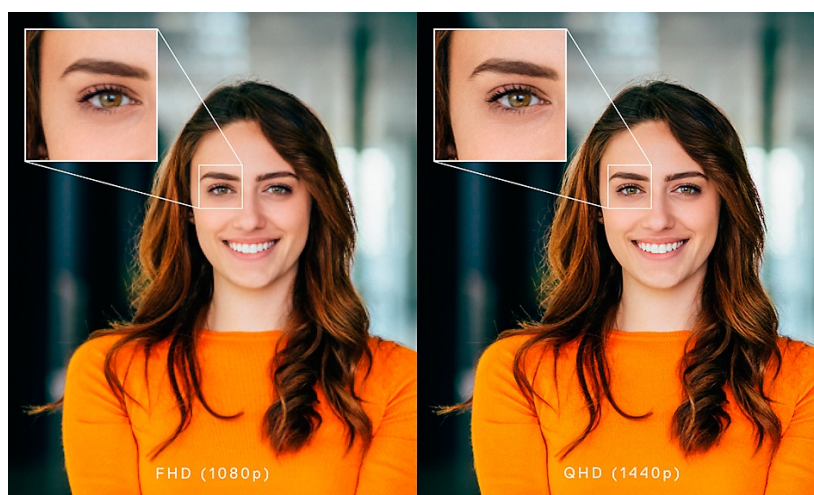

Webová kamera Dell WB5023 pro profesionální on-line komunikaci ve vysokém rozlišení. **Snímač Sony STARVIS** disponuje **rozlišením 2K QHD** a postará se o jasný, čistý a živý obraz. Pokročilé algoritmy zajišťují perfektní zpracování obrazového signálu, díky čemuž produkuje věrné barvy a redukuje rozmazání pohybu či zrnění obrazu při slabém osvětlení.

Funkce detekce obličeje (FDAE) automaticky vyvažuje jas a další expozice obličeje pro vytvoření dokonalé kvality obrazu. Funkce **automatického rámování** vás udrží přesně ve vycentrováném záběru.

K tomu vám dopomáhá také široké zorné pole, které zachytí nejenom vás, ale také dostatečný prostor na pozadí pro přirozenější záběry. Konstrukce s bezpečnostní krytkou zajistí rychle a jednoduše potřebné soukromí. Současně představuje praktický způsob, jak ochránit čočky před poškrábáním. **Flipový držák** podporuje snadné uchycení na monitor, případně jakoukoli vodorovnou plochu. **Webkameru Dell WB5023** poté jednoduše připojíte pomocí **USB** kabelu.

Dell WB5023

Kvalitní webová kamera s vestavěným **mikrofonem** nabízející **2K Quad HD** rozlišení s rychlostí 30 snímků za vteřinu či rozlišení **Full HD** s rychlostí 60 snímků za vteřinu. Pro ještě lepší obraz je vybavena **automatickým ostřením**, redukcí šumu, automatickým vyvážením bílé či funkcí **AI Auto-Framing**. Technologie **HDR** umožní zobrazení v živějších, realističtějších barvách i za slabého osvětlení. Potěší také široké **zorné pole 78°**, které zabírá více pozadí. Lze též vybrat užších 65°, které se zaměřuje více na vás. Samozřejmostí je LED dioda signalizující, zda je kamera v provozu. Přítomna je také magnetická **bezpečnostní krytka** pro zachování soukromí a ochranu čočky v době, kdy kameru nepoužíváte. Praktický flipový držák umožňuje snadné umístění kamery na monitor. Pro připojení k počítači slouží USB kabel.