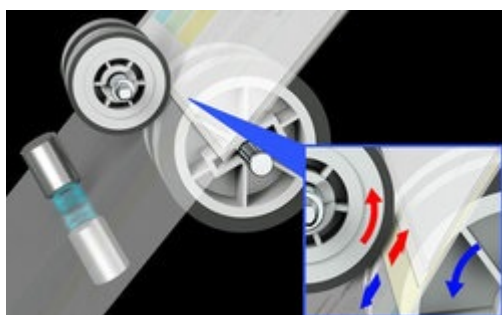

Díky **automatickému podavači**, který pojme až 100 listů papíru, a **rychlosti skenování až 40 stran za minutu** zvládne zpracovat velký objem práce bez námahy uživatele. Nechybí **funkce pro ochranu papíru, detekci nečistot** a další, aby vaše dokumenty byly v optimální bezpečí.