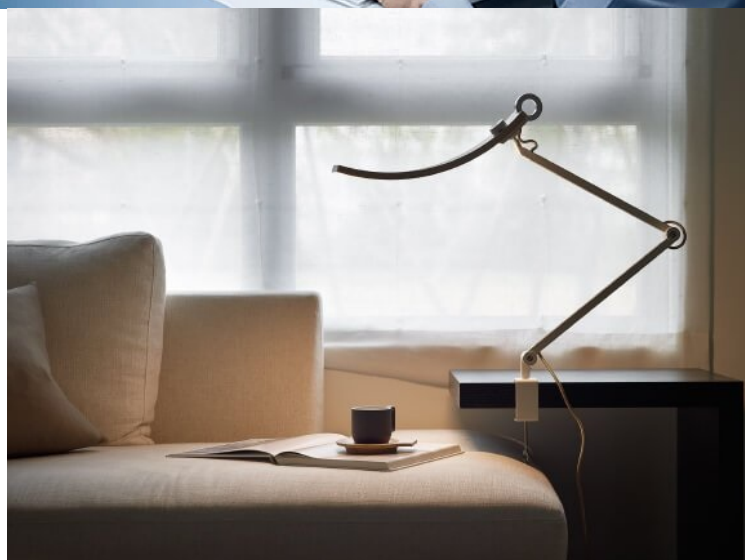

Stolní LED lampička BenQ WiT k počítači nebo notebooku s unikátním rozšířeným designem, která se postará o komfortní osvětlení prostoru a pohodlí vašich očí. Disponuje **inteligentním řízením detekce osvětlení** ve vnitřním prostředí, a tak poskytuje vyvážený výkon pro každou příležitost. **LED lampička BenQ WiT** je navržena **pro pohodlné čtení dokumentů i multimediální zábavu** při sledování displeje PC, notebooku, tabletu nebo třeba herní konzole.

Zajišťuje správné osvětlení **pro tak zvané elektronické čtení** a **zamezuje nechtěným odleskům nebo diskomfortu očí**, který je typicky spjat s běžným nebo nedostatečným osvětlením v místnosti. **Konstrukční technologie Smile Curve** se vyznačuje unikátním zakřivením hlavy, které je nejenom estetické na pohled, ale také produkuje **rovnoměrný proud světla**.

BenQ WiT

LED stolní lampička s **nastavitelným ramenem** a **otočným kloubem** umožňuje nasměrovat světlo přesně tam, kam potřebujete. Jediněčně **zakřivený tvar** lampy WiT je ztělesněním funkčnosti slučující se s estetikou. Ve srovnání s tradičními lampami dodává **rovnoměrné světlo** v rozsahu až 90 cm. Pouhým otočením knoflíku si můžete **nastavit jas i barevnou teplotu** od teplé bílé až po studenou. Inteligentní **režim elektronického čtení**, v kombinaci se zabudovaným **snímačem okolního světla**, redukuje kontrastní oslnění a odlesky na obrazovkách.