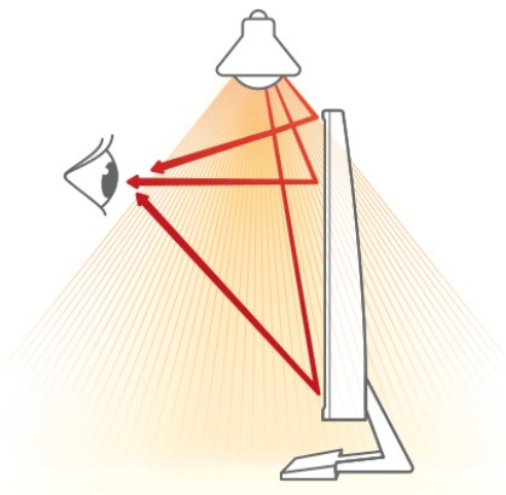

Praktická LED lampička BenQ ScreenBar WiT, kterou oceníte při práci na počítači v kanceláři i domácnosti. Vyznačuje se speciálně navrženým klipem pro rychlé a snadné uchycení na monitor. Díky umístění a **podlouhlému designu** proud světla přesně směřuje na plochu stolu před vámi a eliminuje odlesky na obrazovce. Současně nezabírá žádné místo v pracovním prostoru a snižuje námahu očí.

Tradiční lampy

Lampa pro elektronické čtení ScreenBar

Díky **vestavěnému snímači okolního světla** automaticky upravuje jas a postará se o komfortní osvětlení v v dané místnosti za každých podmínek. **Lampa BenQ ScreenBar WiT** je určena zejména pro elektronické čtení, sledování PC displeje a vaše pohodlí. Kvalitní LED zdroj světla zajišťuje patřičnou péči o zrak. **Nastavitelná barevná teplota** vám umožní nastavit buď relaxační teplé světlo ideální pro odpočinek nebo čtení, či bílé světlo vhodné pro práci a zvýšené soustředění.

Nabíjení přes USB

Zapomeňte na kabely, které se zamotají a jejich hlavní funkcí je to, aby na stole překážely. Napájení lampičky **BenQ ScreenBar WiT** zajišťuje pouze port USB. **Hliníková konstrukce** disponuje **dotykovým ovládáním** na horní straně a umožňuje snadné zapnutí, nastavení jasu a barevné teploty. Okamžitě nastavíte také režim **automatického stmívání**.

BenQ ScreenBar WiT

LED lampička pro elektronické čtení se speciálně navrženým **klipem pro uchycení na monitor**. **Asymetrický optický design** osvětluje pouze stůl a nesvítí na obrazovku, čímž eliminuje nepříjemné odlesky. **Otočná konstrukce** navíc umožňuje nasměrovat světlo přesně tam, kam potřebujete. Oproti klasické lampičce tak poskytuje rovnoměrně rozptýlené osvětlení po celé vaší pracovní ploše. Pomocí **dotykového ovládání** lze snadno zapnout osvětlení a nastavit jas nebo barevnou teplotu. Lampička je také vybavena snímačem, který **automaticky reguluje jas** na základě aktuálního okolního osvětlení. K napájení lze využít jakýkoliv **USB port** a přiložený napájecí kabel.