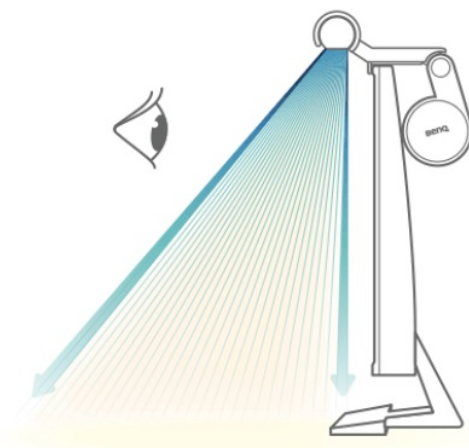

Praktická LED lampička BenQ ScreenBar WiT, kterou oceníte při práci na počítači v kanceláři i domácnosti. Vyznačuje se speciálně navrženým klipem pro rychlé a snadné uchycení na monitor. Díky umístění a **podlouhlému designu** proud světla přesně směřuje na plochu stolu před vámi a eliminuje odlesky na obrazovce. Současně nezabírá žádné místo v pracovním prostoru a snižuje námahu očí.

Tradiční lampy

Lampa pro elektronické čtení ScreenBar

Díky **vestavěnému snímači okolního světla** automaticky upravuje jas a postará se o komfortní osvětlení v v dané místnosti za každých podmínek. **Lampa BenQ ScreenBar WiT** je určena zejména pro elektronické čtení, sledování PC displeje a vaše pohodlí. Kvalitní LED zdroj světla zajišťuje patřičnou péči o zrak. **Nastavitelná barevná teplota** vám umožní nastavit buď relaxační teplé světlo ideální pro odpočinek nebo čtení, či bílé světlo vhodné pro práci a zvýšené soustředění.

BenQ ScreenBar WiT

LED lampička pro elektronické čtení se speciálně navrženým **klipem pro uchycení na monitor**. **Asymetrický optický design** osvětluje pouze stůl a nesvítí na obrazovku, čímž eliminuje nepříjemné odlesky. **Otočná konstrukce** navíc umožňuje nasměrovat světlo přesně tam, kam potřebujete. Oproti klasické lampičce tak poskytuje rovnoměrně rozptýlené osvětlení po celé vaší pracovní ploše. Pomocí **dotykového ovládání** lze snadno zapnout osvětlení a nastavit jas nebo barevnou teplotu. Lampička je také vybavena snímačem, který **automaticky reguluje jas** na základě aktuálního okolního osvětlení. K napájení lze využít jakýkoliv **USB port** a přiložený napájecí kabel.

ZÁKLADNÍ SPECIFIKACE

Příkon: 5 W

Světelný tok: 320 lm

Barva světla: 2700-6500 K

Stmívání: ano

Vstupní proud: DC 5 V (1 A)

Materiál: hliník, plast

Rozměry: 450 × 92 × 90 mm