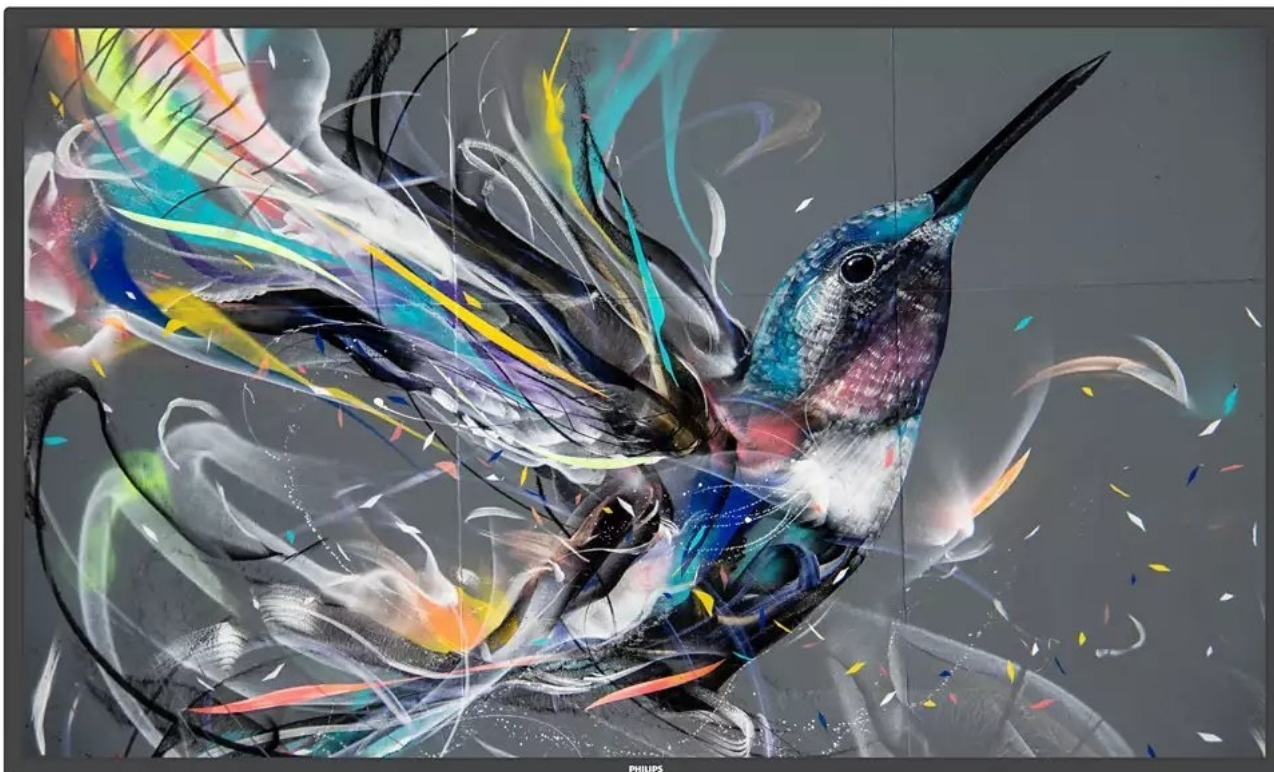

PHILIPS 43BDL3511Q 42,5"

Cena celkem:	31 851 Kč (bez DPH: 26 324 Kč)
Běžná cena:	35 037 Kč
Ušetříte:	3 185 Kč
Kód zboží:	DISPHL1004
Part No.:	43BDL3511Q/00
Záruka:	36 měs.
Stav:	Nové zboží

Popis

Philips 43BDL3511Q - 4K displej pro vaše zákazníky

Signage displej Philips 43BDL3511Q pro profesionální prezentaci digitálního obsahu vašim klientům a zákazníkům. Displej se vyznačuje snadnou instalací a **provozem v rámci režimu 18/7**. Efektivní chod a správu displeje zajišťuje **systém CMND & Control**. Skrze připojení LAN navíc můžete displeje propojit do celistvé sítě a ovládat všechny obrazovky. **Funkce FailOver** zajistí automatické přepínání mezi vstupy a tím přehrávání obsahu v každé situaci, i když dojde k výpadku. **Displej Philips 43BDL3511Q** je vybaven **USB rozhraním**, do kterého připojíte USB úložiště a snadno přehrajete uložené video, audio nebo obrázky na **velké ploše 42.5"**.

Integrovaný přehrávač médií vám umožní jednoduše naplánovat přehrávání obsahu a po dokončení se zase přepne do pohotovostního režimu. Sám displej se vyznačuje ultra jemným rozlišením 4K, které vykreslí obsah ostře a do těch nejmenších detailů. **IPS panel** produkuje široké pozorovací úhly a podpoří komfortní sledování ze všech stran. Samozřejmostí je přítomnost **bohaté konektivity** pro flexibilní konektivitu. Součástí je také **dálkové ovládání** pro snadnou obsluhu.

Philips 43BDL3511Q

Panel o velikosti **42,5"** vhodný pro každodenní použití. Nabízí rozlišení **4K Ultra HD 3840 x 2160** obrazových bodů. Kontrastní poměr činí **1200:1** a svítivost je až **400 cd/m²**. Pozorovací úhly **178° horizontálně i vertikálně** zaručí skvělou viditelnost z jakéhokoliv úhlu. Ozvučení zajišťuje dvojice integrovaných **reproduktorů** s celkovým výkonem **20 W**. Díky své