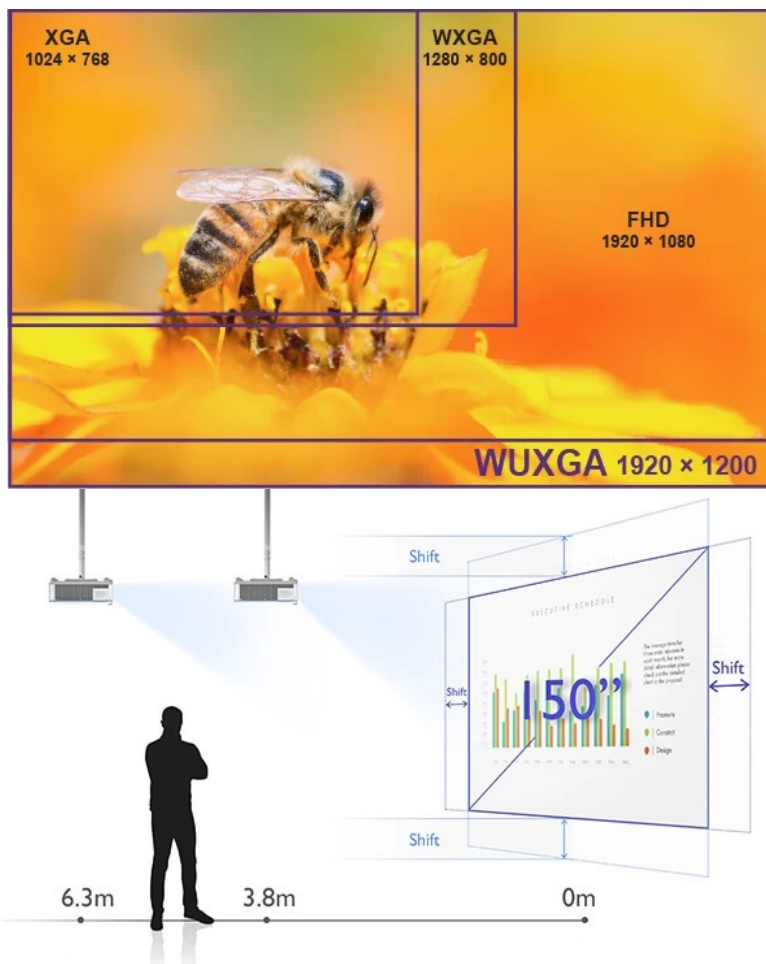

DLP projektor BenQ LU785 poskytuje vysokou kvalitu obrazu pro vaše prezentace ve firemní sféře. **Režim infografiky** potěší všechny moderní uživatele, kteří chtějí představit své nápady a návrhy formou bohaté, ale přehledné infografiky. Tento režim vykreslí texty i grafický obsah jasně a zřetelně. Ve spojení s **96% pokrytí normy Rec.709** produkuje syté a živé barvy. **Projektor BenQ LU785** disponuje **svítivostí 6000 ANSI lumenů**, která podporuje komfortní sledování i v osvětlených, středně velkých **místnostech**.

Laserový světelný zdroj s **technologíí BlueCore** se vyznačuje trvalým výkonem bez blednutí barev po **dobu až 20 000 hodin provozu**. **Prachotěsná konstrukce IP5X** chrání citlivé optické komponenty a umožňuje použití v náročnějších podmínkách. **Projektor BenQ LU785** nabízí vysoké **WUXGA** rozlišení pro detailní a ostré zobrazení promítaného obsahu. Potěší také možnost **promítání obrazu na výšku v portrétním režimu**.

BenQ LU785

Laserový **WUXGA** projektor s rozlišením **1920 x 1200** obrazových bodů nabízí svítivost **6000 ANSI** lumenů, kontrastní poměr **3 000 000:1** a 96 % pokrytí normy **Rec.709** pro mnohem realističtější barvy a věrný obraz. Technologie **BlueCore Laser** zajišťuje nulovou odchylku laserových diod, zvyšuje světelný tok do světelného tunelu a zvyšuje jeho účinnost. Projektor dokáže vytvořit promítací plochu **o velikosti až 300"** a podporuje také 3D zobrazení. Díky korekci lichoběžníkového zkreslení můžete mít obraz přesně tam, kde potřebujete. Podporuje také **360° projekci**, promítání obrazu na strop, stěny, podlahu nebo dokonce šikmé plochy, například ve veřejných prostorech. Bezúdržbový provoz a dlouhou

Rozlišení: 1920 x 1200 px

Jas: 6000 ANSI lumenů

Kontrastní poměr: 3000000:1

Rozhraní: 2x HDMI, 1x HDMI-MHL, 1x VGA vstup, 1x VGA výstup, 1x USB typ A, 1x USB mini B, 1x RJ-45 LAN, 1x RS-232, 1x kompozitní vstup, 1x audio vstup, 1x audio výstup, 1x RCA audio vstup (L/R), 1x 3D Sync výstup