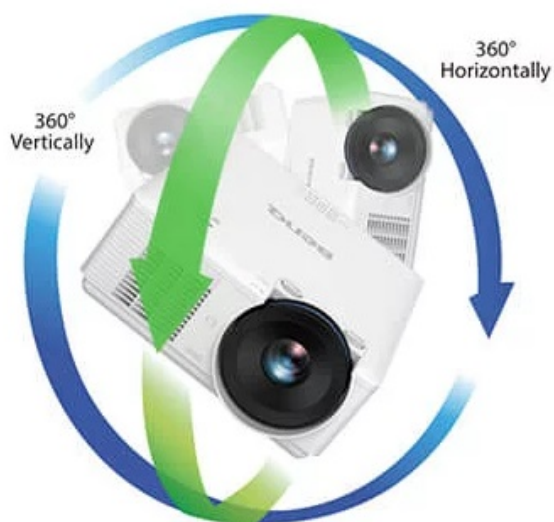

DLP projektor BenQ LU785 poskytuje vysokou kvalitu obrazu pro vaše prezentace ve firemní sféře. **Režim infografiky** potěší všechny moderní uživatele, kteří chtějí představit své nápady a návrhy formou bohaté, ale přehledné infografiky. Tento režim vykreslí texty i grafický obsah jasně a zřetelně. Ve spojení s **96% pokrytí normy Rec.709** produkuje syté a živé barvy. **Projektor BenQ LU785** disponuje **svítivostí 6000 ANSI lumenů**, která podporuje komfortní sledování i v osvětlených, středně velkých **místnostech**.

Laserový světelný zdroj s **technologíí BlueCore** se vyznačuje trvalým výkonem bez blednutí barev po **dobu až 20 000 hodin provozu**. **Prachotěsná konstrukce IP5X** chrání citlivé optické komponenty a umožňuje použití v náročnějších podmínkách. **Projektor BenQ LU785** nabízí vysoké **WUXGA** rozlišení pro detailní a ostré zobrazení promítaného obsahu. Potěší také možnost **promítání obrazu na výšku v portrétním režimu**.

BenQ LU785

Laserový **WUXGA** projektor s rozlišením **1920 x 1200** obrazových bodů nabízí svítivost **6000 ANSI** lumenů, kontrastní poměr **3 000 000:1** a 96 % pokrytí normy **Rec.709** pro mnohem realističtější barvy a věrný obraz. Technologie **BlueCore Laser** zajišťuje nulovou odchylku laserových diod, zvyšuje světelný tok do světelného tunelu a zvyšuje jeho účinnost. Projektor dokáže vytvořit promítací plochu **o velikosti až 300"** a podporuje také 3D zobrazení. Díky korekci lichoběžníkového zkreslení můžete mít obraz přesně tam, kde potřebujete. Podporuje také **360° projekci**, promítání obrazu na strop, stěny, podlahu nebo dokonce šikmé plochy, například ve veřejných prostorech. Bezúdržbový provoz a dlouhou

Rozlišení: 1920 x 1200 px

Jas: 6000 ANSI lumenů

Kontrastní poměr: 3000000:1

Rozhraní: 2x HDMI, 1x HDMI-MHL, 1x VGA vstup, 1x VGA výstup, 1x USB typ A, 1x USB mini B, 1x RJ-45 LAN, 1x RS-232, 1x kompozitní vstup, 1x audio vstup, 1x audio výstup, 1x RCA audio vstup (L/R), 1x 3D Sync výstup