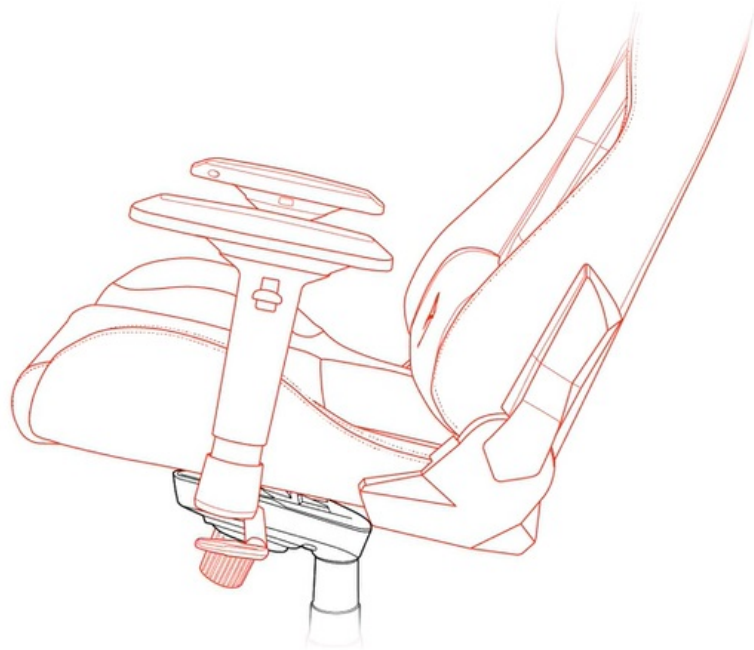

Popis

Arozzi VERNAZZA SuperSoft - superměkkost pro vaše pohodlí

Herní židle Arozzi VERNAZZA SuperSoft z kvalitního prodyšného materiálu, která vám poskytne vysoký komfort při náročné a dlouhotrvající práci i hraní her. **Pokročilý ergonomický design** ocení především vaše záda. Konstrukce židle podporuje **správné držení těla** a umožní vám pohodlně pracovat po delší dobu. K dispozici jsou **dva polštáře z paměťové pěny**.

Bederní polštář slouží pro oporu zad a **polštář v oblasti opěrky hlavy** zase poskytne oporu pro krk a nejbližší okolí hlavy. **Mikrovlákno Supersoft** je speciální typ tkaniny, která je lehká na dotek a současně velmi odolná. Je zhotovena z vláken, která jsou tak hustá, že v nich neulpívá tolik prachu ani alergenů.

Samozřejmostí jsou široké možnosti **nastavení a přizpůsobení výšky nebo opěradla** dle vašich požadavků. Díky **funkci houpaní** uzamknete židli v dané poloze a při jemném naklání můžete relaxovat. Nebo můžete židli v určité poloze rovnou zamknout a opěradlo i sedák stabilizovat. **Loketní opěrky jsou nastavitelné ve 4 směrech** a potěší také celková **nosnost 145 kg**.

ZÁKLADNÍ SPECIFIKACE

Nastavitelná výška sedadla: 48-57 cm

Výška židle: 134-143 cm

Šířka sedáku: 31 cm

Hloubka sedáku: 52 cm

Výška opěradla: 86 cm

Nosnost: 145 kg

Hmotnost: 26 kg