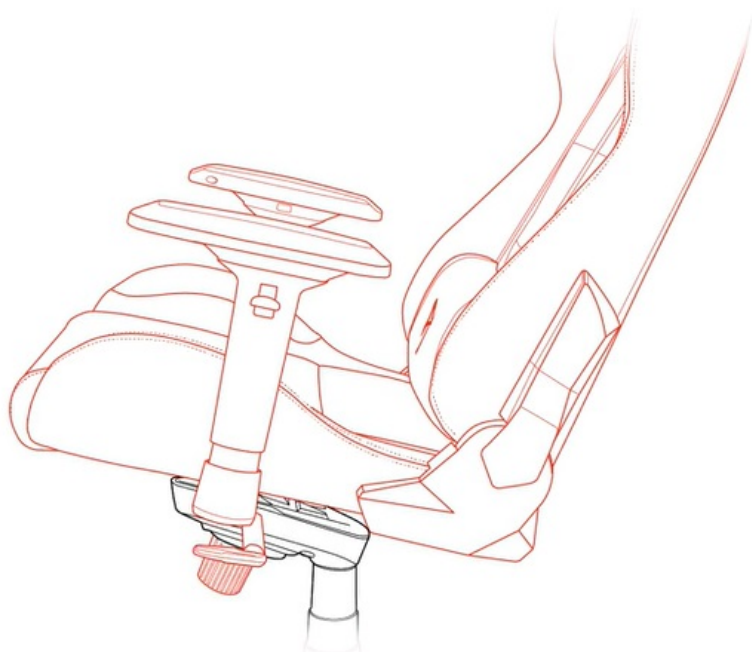

Popis

Arozzi VERNAZZA SuperSoft - superměkkost pro vaše pohodlí

Herní židle Arozzi VERNAZZA SuperSoft z kvalitního prodyšného materiálu, která vám poskytne vysoký komfort při náročné a dlouhotrvající práci i hraní her. **Pokročilý ergonomický design** ocení především vaše záda. Konstrukce židle podporuje **správné držení těla** a umožní vám pohodlně pracovat po delší dobu. K dispozici jsou **dva polštáře z paměťové pěny**.

Bederní polštář slouží pro oporu zad a **polštář v oblasti opěrky hlavy** zase poskytne oporu pro krk a nejbližší okolí hlavy. **Mikrovlákno Supersoft** je speciální typ tkaniny, která je lehká na dotek a současně velmi odolná. Je zhotovena z vláken, která jsou tak hustá, že v nich neulpívá tolik prachu ani alergenů.

Samozřejmostí jsou široké možnosti **nastavení a přizpůsobení výšky nebo opěradla** dle vašich požadavků. Díky **funkci houpaní** uzamknete židli v dané poloze a při jemném naklání můžete relaxovat. Nebo můžete židli v určité poloze rovnou zamknout a opěradlo i sedák stabilizovat. **Loketní opěrky jsou nastavitelné ve 4 směrech** a potěší také celková **nosnost 145 kg**.

ZÁKLADNÍ SPECIFIKACE

Nastavitelná výška sedadla: 48-57 cm

Výška židle: 134-143 cm

Šířka sedáku: 31 cm

Hloubka sedáku: 52 cm

Výška opěradla: 86 cm

Nosnost: 145 kg

Hmotnost: 26 kg