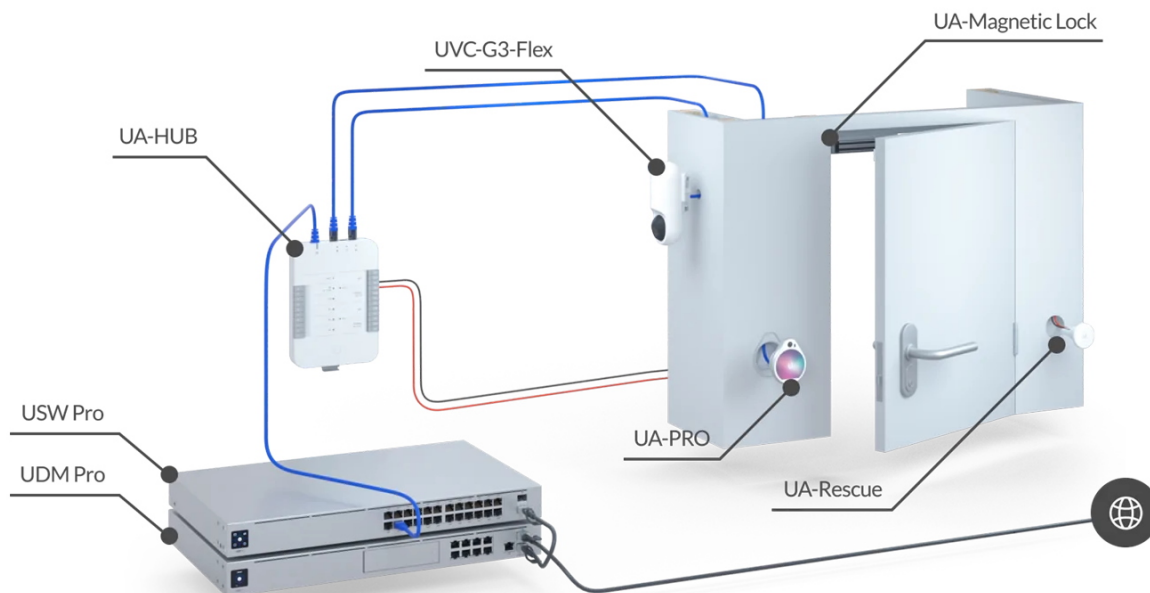

## UBIQUITI UNIFI ACCESS RESCUE KEYSWITCH

Cena celkem:	<b>2 056 Kč</b> <b>(bez DPH: 1 699 Kč)</b>
Běžná cena:	<b>2 262 Kč</b>
Ušetříte:	<b>206 Kč</b>
Kód zboží:	PRSUBT0006
Part No.:	UA-Rescue
Záruka:	26 měs.
Stav:	Nové zboží

### Ubiquiti UniFi Access Rescue KeySwitch

**Nouzový/záchranný spínač** KeySwitch zajišťující redundanci (zálohování) **k otevírání dveří v případě poruchy systému.**

UniFi Access Rescue KeySwitch je jednopólový dvoupolohový manuální spínač určený pro systém UniFi Access. V případě poruchy systému umožňuje UA-Rescue KeySwitch uživateli **ručně odemknout jakékoli dveře ovládané rozbočovačem UniFi Access.** Přepínač UniFi Access Rescue KeySwitch je **kompatibilní se systémy zámků Fail Safe i Fail Secure**, a je nedílnou součástí každého komplexního řešení přístupu ke dveřím.

- Nouzový klíčový spínač
- Dva přiložené klíče
- Kompatibilní se zámkovými systémy Fail Safe i Fail Secure. Záložní napájení pro systém Fail Secure není součástí dodávky.

## ZÁKLADNÍ SPECIFIKACE

**Rozhraní:** svorkovnice (COM/NO/NC), 18-24 AWG  
**Spínač:** DC 28 V (4 A), mosazný klíč s vnitřní vlnou  
**Hmotnost:** 94 g  
**Rozměry:** 74 x 60 x 60 mm

---