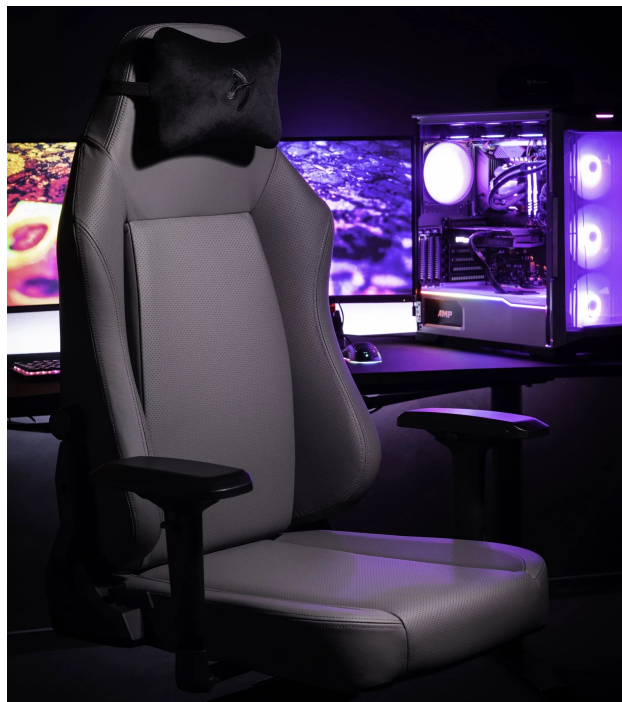

Popis

Arozzi PRIMO PREMIUM - lépe sedět, lépe pracovat a víc hrát

Celokožená židle **Arozzi PRIMO PREMIUM** pro maximální pohodlí během sezení u práce, sledování filmů nebo hraní her. **Židle z přírodní italské kůže** využívá stejné materiály, jaké se využívají na sedadla v luxusních sportovních vozech. **Prodyšnost** a komfort při dlouhém sezení i v parných letních dnech zajišťují perforované prvky. **Židle Arozzi PRIMO PREMIUM** disponuje **měkkým velur polštářem** v oblasti krku. Navíc s **nastavitelným systémem v oblasti beder** poskytuje židle perfektní oporu a **podporuje zdravé sezení**.

Prostorné sedadlo a opěradlo vám umožní, abyste se mohli patřičně uvelebit. **Pěnová tvarovatelná směs** je dostatečně pevná, aby bylo zajištěno správné držení těla. Chybět nemůže ani **rozsáhlý systém nastavení** - od možnosti nastavit výšku, sklon opěradla až po funkci houpání. **Konstrukce z hliníku** zajistí, že židle **Arozzi PRIMO PREMIUM** je robustní, pevná a její vzhled působí elegantně a čistě.

Arozzi PRIMO PREMIUM

Herní židle Primo je speciálně vytvořená pro zlepšení ergonomie a komfortu při dlouhých hodinách strávených u počítače. Je vyrobena z vysoce kvalitní **přírodní italské kůže** používané mimo jiné také v luxusních sportovních vozech. **Nastavitelná výška** židle, opěrky rukou nastavitelné ve všech směrech a úhel sklonu opěradla **až 145°** zajistí maximální pohodlí. Samozřejmostí je možnost **otáčení o 360°** a houpací mechanismus. Součástí balení je i **velurový polštář**, který zajistí podporu páteře v krční části. Nosnost je díky robustnímu kovovému rámu a základně kol **až 145 kg**.

ZÁKLADNÍ SPECIFIKACE

Nastavitelná výška sedadla: 47,5 - 57,5 cm

Výška židle: 130,5 - 140,5 cm

Šířka sedáku: 52 cm

Hloubka sedáku: 52 cm

Výška opěradla: 83 cm

Nosnost: 145 kg

Hmotnost: 23 kg