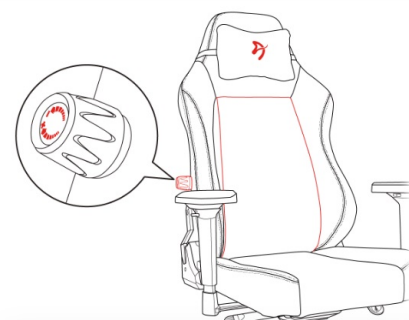

Prostorné sedadlo a opěradlo vám umožní, abyste se mohli patřičně uvelebit. **Pěnová tvarovatelná směs** je dostatečně pevná, aby bylo zajištěno správné držení těla. Chybět nemůže ani **rozsáhlý systém nastavení** - od možnosti nastavit výšku, sklon opěradla až po funkci houpání. **Konstrukce z hliníku** zajistí, že židle **Arozzi PRIMO PREMIUM** je robustní, pevná a její vzhled působí elegantně a čistě.

ZÁKLADNÍ SPECIFIKACE

Nastavitelná výška sedadla: 47,5 - 57,5 cm

Výška židle: 130,5 - 140,5 cm

Šířka sedáku: 52 cm

Hloubka sedáku: 52 cm

Výška opěradla: 83 cm

Nosnost: 145 kg

Hmotnost: 23 kg