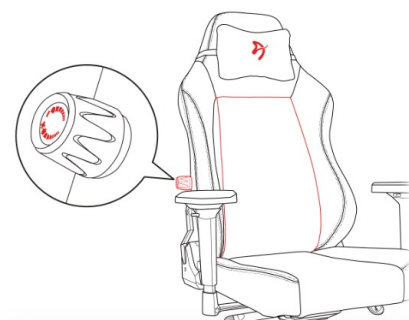

Samozřejmostí je **velké sedadlo a opěradlo**, abyste se mohli náležitě uvelebit. **Pěnová směs** je tvarovatelná, ale současně pevná, takže nabízí vše nezbytné pro správné držení těla. Chybět nemůže ani **rozsáhlý systém nastavení** - od možnosti nastavit výšku, sklon opěradla až po funkci houpání. **Konstrukce z hliníku** zajistí, že židle **Arozzi PRIMO PREMIUM** je robustní, pevná a její vzhled působí elegantně a čistě.

ZÁKLADNÍ SPECIFIKACE

Nastavitelná výška sedadla: 47,5 - 57,5 cm

Výška židle: 130,5 - 140,5 cm

Šířka sedáku: 52 cm

Hloubka sedáku: 52 cm

Výška opěradla: 83 cm

Nosnost: 145 kg

Hmotnost: 23 kg