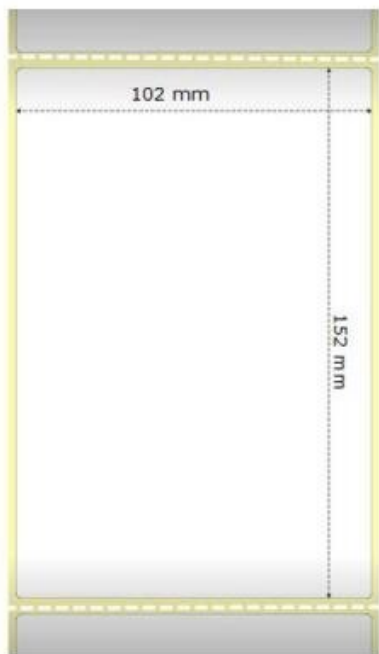

## ZEBRA Z-PERFORM 1000D 102×152MM

Cena celkem:

**509 Kč**

**(bez DPH: 421 Kč)**

Běžná cena:

**560 Kč**

Ušetříte:

**51 Kč**

### ZEBRA Z-Perform 1000D 102 × 152 mm

Originální role samolepících štítků o velikosti 102 × 152 mm pro tiskárny ZEBRA. Role obsahuje 475 štítků.

**Uvedená cena je za 1 kus. Odběr je možný pouze po baleních (12 ks, 24 ks, 36 ks atd.).**

#### ZÁKLADNÍ SPECIFIKACE

**Typ:** role

**Barva:** bílá

**Rozměry štítků:** 102 × 152 mm

**Počet kusů:** 475

**Pro tiskárny:**

**ZEBRA**

GC420d, GC420t