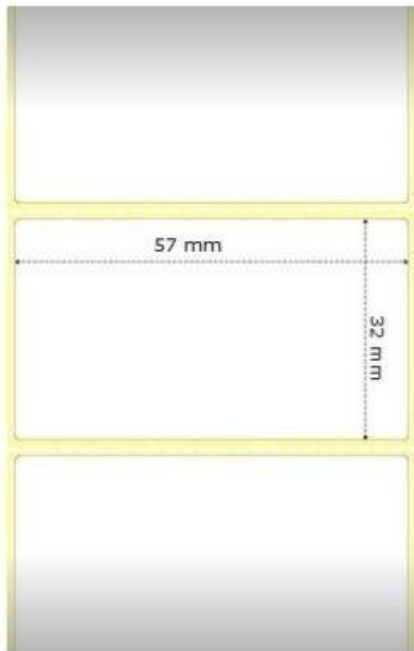

ZEBRA Z-SELECT 2000D 57×32MM

Cena celkem:

367 Kč
(bez DPH: 303 Kč)

Běžná cena:

404 Kč

Ušetříte:

37 Kč

Kód zboží:

ZEBRA Z-Select 2000D 57 × 32 mm

Originální role samolepících štítků o velikosti 57 × 32 mm pro tiskárny ZEBRA. Role obsahuje 2100 štítků.

Uvedená cena je za 1 kus. Odběr je možný pouze po baleních (12 ks, 24 ks, 36 ks atd.).

Typ: role

Barva: bílá

Rozměry štítků: 57 × 32 mm

Počet kusů: 2100

Pro tiskárny: ZEBRA GC420d, GC420t, GK420d, GK420t, GT800, GX420d, GX420t, GX430t, ZD220, ZD230, ZD410, ZD420d, ZD420t, ZD421d, ZD421t, ZD500, ZD620d, ZD620t, ZD621d, ZD621t