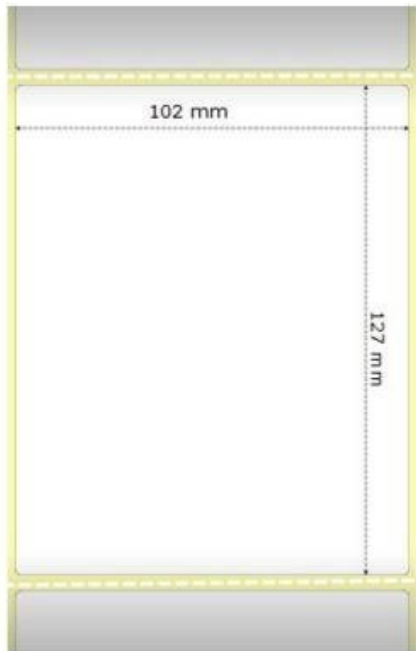

## ZEBRA Z-SELECT 2000D 102×127MM

Cena celkem:

**610 Kč**  
**(bez DPH: 504 Kč)**

Běžná cena:

**671 Kč**

Ušetříte:

**61 Kč**

Kód zboží:

### ZEBRA Z-Select 2000D 102 × 127 mm

Originální role samolepících štítků o velikosti 102 × 127 mm pro tiskárny ZEBRA. Role obsahuje 565 štítků.

**Uvedená cena je za 1 kus. Odběr je možný pouze po baleních (12 ks, 24 ks, 36 ks atd.).**

#### ZÁKLADNÍ SPECIFIKACE

**Typ:** role

**Barva:** bílá

**Rozměry štítků:** 102 × 127 mm

**Počet kusů:** 565

**Pro tiskárny:**

**ZEBRA**

GC420d, GC420t