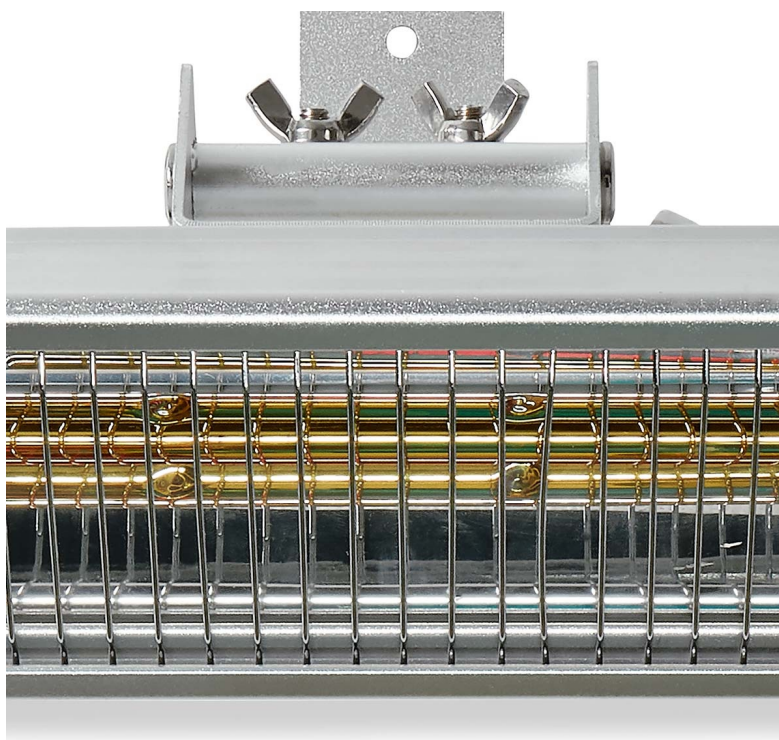

Popis

Nedis HTPA30ESS - teplo na terase po celý rok

Nástěnný ohřívač Nedis HTPA30ESS, se kterým rychle a snadno vyhřejete terasu svého domu či bytu. Je určen pro umístění na vnější stěnu a díky výkonu 2000 Wattů je vhodný **pro terasy o výměře až 20 m²**. Topné těleso je vloženo do odolného pouzdra z eloxovaného hliníku, které se vyznačuje dlouhou životností a je navrženo speciálně pro venkovní užití a po celý rok díky **izolační třídě IP65**.

Nabízí **9 stupňů ohřevu** a díky sklopné hlavici **ohřivačem Nedis HTPA30ESS** jednoduše vyhřejete požadované místo. Dálkové ovládání podpoří jednoduchou a bezpečnou kontrolu. Vlahé večery na terase budou nyní mnohem příjemnější. Nechybí ani **funkce časovače pro automatické vypnutí**.

Nedis HTPA30ESS

Nástěnné venkovní topné těleso se **2 nastavení výkonu, 9 nastavení výhřevu** a naklápěcí hlavou, díky které můžete nasměrovat teplo kamkoliv na vaší terase. Výkon **2000 W** vyhřeje jakýkoliv prostor do **20 m²**. Červená záře zapnutého topného prvku vytváří příjemnou atmosféru. Ohříváč splňuje izolaci třídy **IP65** a lze ho tak bezpečně používat celý rok. Bezpečnostní časovač těleso automaticky vypne v časovém rozmezí 1-24 hodin. K dispozici je dálkové ovládání pro zajištění maximálního pohodlí.

Hmotnost: 1,5 kg

Krytí: IP65

Barva: šedá