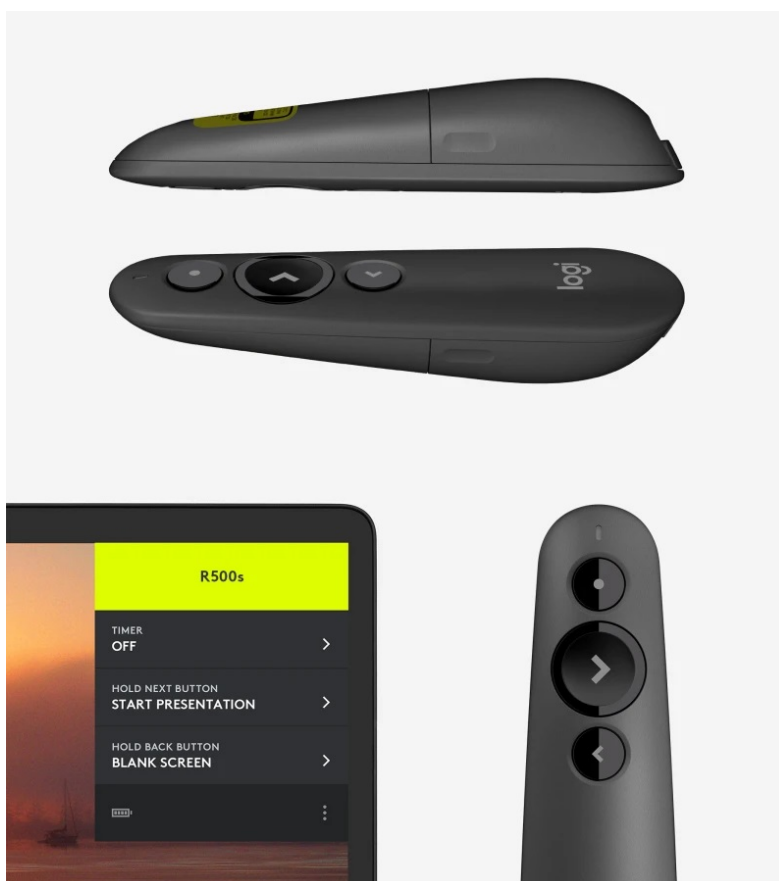

Logitech R500s - veškeré vaše prezentace máte pod palcem

Prezentační zařízení Logitech R500s, se kterým máte každý mítink oddělení nebo přednášku ve velké hale pod kontrolou. Prezentujte svoje nápady a podněty s přesností, jistotou, a hlavně s maximální volností. **Logitech R500s** vám umožní procházet jednotlivé snímky prezentace, fotografie, grafy a další obsah **na vzdálenost až 20 metrů**. Na nejdůležitější informace můžete diváky upozornit pomocí **červeného laserového ukazovátka**.

Ovladač je **kompatibilní se systémy Windows, macOS** a představuje tak velmi rozšířený prezentační nástroj. **Ovladač Logitech R500s** je navržen pro rychlé a intuitivní ovládání. Díky tomu se můžete soustředit na to, co říkáte a co je důležité sdělit. **Trojice tlačítek se odlišuje velikostí i tvarem**, takže během prezentace můžete sledovat publikum a reagovat na dění v sále, nikoli každou chvíli koukat na to, kde a co stisknout. Funkce tlačítek lze přizpůsobit pomocí **aplikace Logitech Presentation**. Pro připojení k PC slouží rozhraní Bluetooth nebo USB přijímač.

Logitech R500s

Prezentační zařízení Logitech R500s vám pomůže vyjádřit svůj názor. Intuitivní ovládací prvky prezentace vám umožňují procházet prezentací s jistotou. Tlačítka lze snadno najít po hmatu. Tvar skvěle padne do ruky. Disponuje **červeným laserovým ukazovátkem**, které je dobře vidět na většině pozadí, a dosahem **až 20 metrů**, jež vám dává možnost volně se pohybovat po místnosti a vmísit se do publika. Díky skladnému bezdrátovému přijímači s technologií Plug and Play je instalace jednoduchá. Pomocí aplikace **Logitech Presentation** si můžete přizpůsobit funkce tlačítek, sledovat životnost baterie a nastavit časovač na obrazovce. K počítači se připojuje pomocí **USB přijímače a technologii 2,4 GHz**, nebo prostřednictvím **Bluetooth**. Po skončení prezentace lze přijímač uložit do prezentačního zařízení, což usnadňuje přenášení.