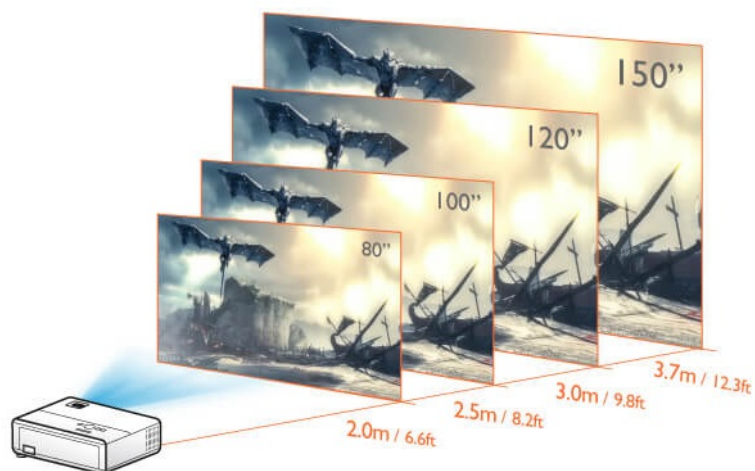

Herní režim obrazu i zvuku

Probijte se přes tmavé úrovně díky unikátnímu **hernímu režimu**. Optimalizuje obraz především v tmavých scénách a