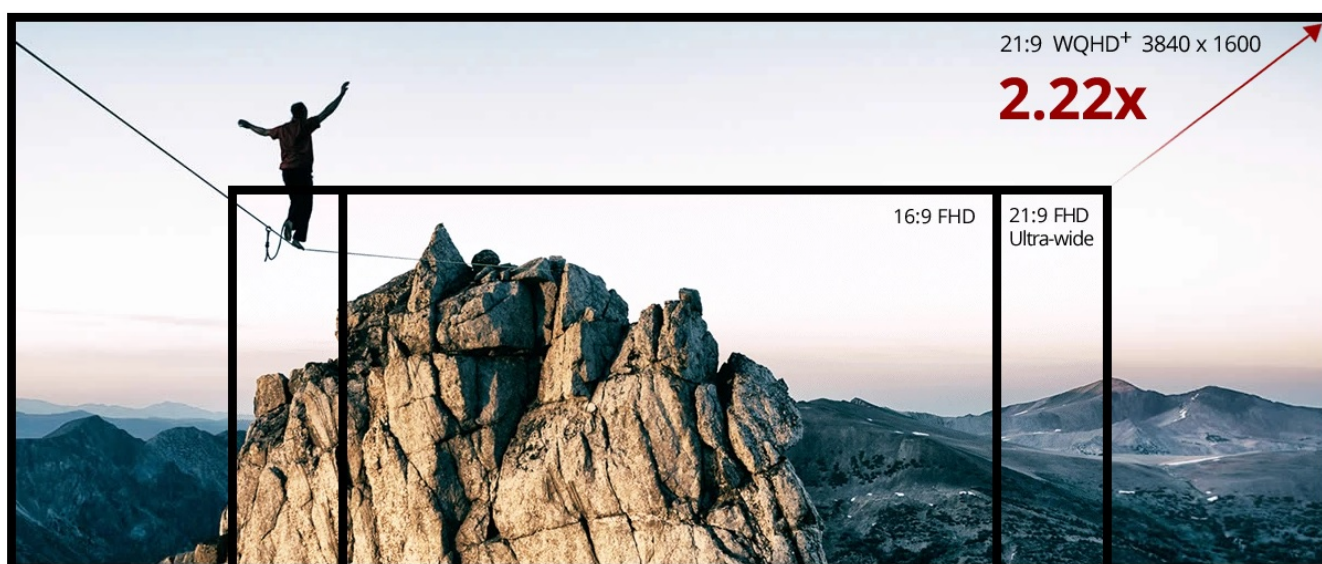

Popis

ViewSonic VP3881A - monitor, který naplno zaměstnáte grafickými projekty

Prohnutý monitor ViewSonic VP3881A s vysokým **rozlišením WQHD+** vám zprostředkuje ohromující vizuál a panoramatický obraz. Obří displej s úhlopříčkou **37.5"** pokrývá **100 % barevného spektra sRGB** s **certifikací Pantone a Delta E<2** a je navržen pro ty nejnáročnější grafické projekty. Špičkovou přesnost barev ocení všichni **designéři, editoři obsahu, fotografové** a další profesionálové.

Hardwarová kalibrace ViewSonic Colorbration+ zajišťuje dlouhodobě konzistentní podání barev. **Zakřivená obrazovka 1800R** poskytuje optimální zorné pole pro komfortní a přirozené sledování obsahu. Současně se dokonale ponoříte do digitálních světů.

ViewSonic VP3881a

Prohnutý LED monitor s úhlopříčkou **37,5"** a rozlišením 3840 x 1600 obrazových bodů. Disponuje kontrastním poměrem **1000:1**, jasem **300 cd/m²** a dobou odezvy **5 ms**. Díky technologii IPS nabízí široké pozorovací úhly **178° horizontálně i vertikálně**. Použití technologie **AMD FreeSync** nabízí dokonale plynulé zobrazení scény. K dispozici jsou **dva porty USB 3.0**, ethernetový **RJ-45** port a univerzální port **USB typu C**, který kromě vysokorychlostního přenosu videa a dat umožňuje napájení připojených zařízení až do 90 W. O zvuk se stará **dvojice reproduktorů** s celkovým výkonem **10 W**. Monitor je vybaven **VESA** uchycením.