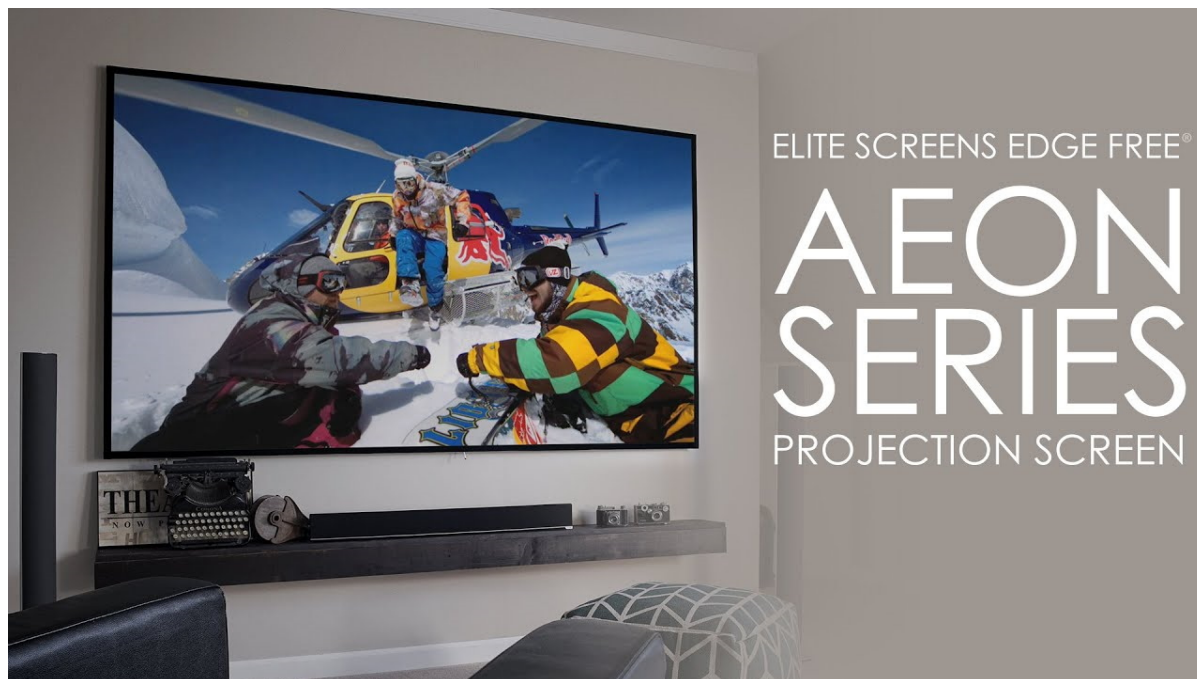

Projekční plátno v pevném rámu s úhlopříčkou **92"** a poměrem stran **16 : 9**. Ideální pro domácí použití v kombinaci s projektorem. Materiál **CineWhite** má široký rozptyl světla, černobílý kontrast a přirozené barevné ztvárnění. Plátno podporuje **HDR, aktivní 3D a 4K Ultra HD Ready** a nabízí šířku zorného úhlu **180°**. Plátno je nataženo přes podkladový rám, **působí tedy bezrámovým dojmem** (možnost instalace ultratenké lišty).

- Série Aeon Edge Free - bezrámové/bezokrajové projekční plátno v pevném rámu
- Ideální pro domácí použití
- Aktivní 3D, 4K Ultra HD
- Lehká hliníková konstrukce s děleným rámem
- Snadná montáž a instalace
- Edge Free (bezokrajové) + možnost instalace ultratenké lišty

Barva rámu: černá

CineWhite

1. Materiál plátna CineWhite
2. 180° pozorovací úhel (90° vlevo a vpravo)
3. Aktivní 3D & 4K/8K Ultra HD Ready
4. Matný bílý povrch (PVC Flexible)
5. Přirozené podání barev & rovnoměrný rozptyl světla
6. Černá zadní strana
7. Gain 1.1
8. Vhodné pro projektory s krátkou i velmi krátkou projekční vzdáleností a běžné projektory