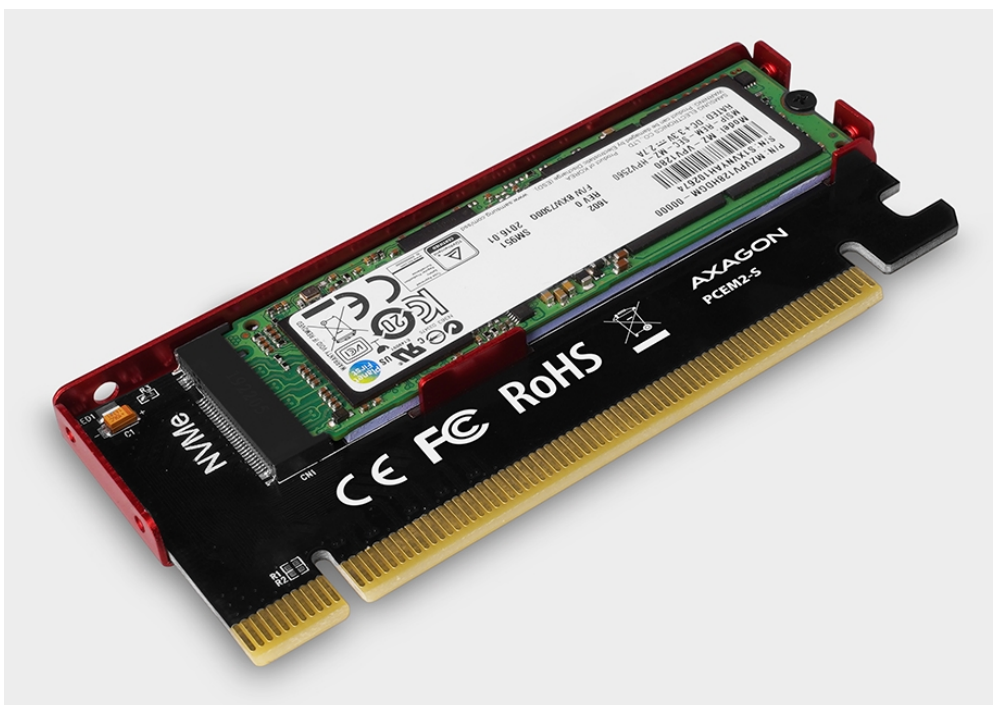

AXAGON PCEM2-S

Cena celkem:

349 Kč
(bez DPH: 288 Kč)

Běžná cena:

384 Kč

Ušetříte:

35 Kč

Kód zboží:

RADAXA1060

Part No.:

PCEM2-S

Záruka:

24 měs.

Stav:

Nové zboží

Popis

AXAGON PCEM2-S

Kompaktní řadič pro připojení **jednoho M.2 disku** do stolního počítače pomocí PCIe sběrnice. Adaptér je napájen přímo z PCIe sběrnice, není nutné externí napájení.

Kvalitní zpracování karty včetně větracích poměděných otvorů napomáhá lepšímu odvodu tepla vzniklého při provozu M.2 SSD disků. K chlazení disků přispívá také **hliníkový kryt**.